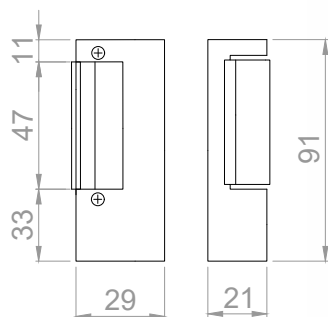

ELEKTROZACZEP

ELECTRIC STRIKE >> ELEKTRISHE TÜRÖFFNER

NR ART. No. ART.	NAZWA / NAME	CENA ZŁ/SZT.	PRICE EUR /PCS PREIS € /ST	ILOŚĆ W OPAKOWANIU* / PCS PER PACK* / STÜCK PRO PACKUNG*
X00125	Standard	64,76	15,42	1
X00126	Pamięć / Blokada Memory / Lock / Speicher / Sperre	80,41	19,15	1
X00127	Pamięć / Blokada / Regulacja Memory / Lock / Adjust / Speicher / Sperre / Einstellung	83,42	19,86	1