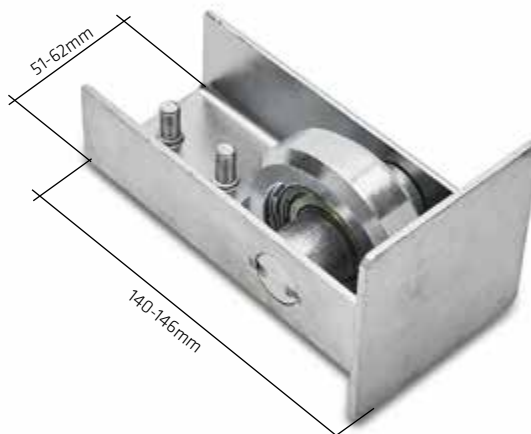

ROLKA NAJAZDU

SUPPORT WHEEL >> AUFLAUFRÖLLE

NR ART. No. ART.	PROFIL / PROFILE / PROFIL	CENA ZŁ/SZT.	PRICE EUR /PCS PREIS € /ST	ILOŚĆ W OPAKOWANIU* / PCS PER PACK* / STÜCK PRO PACKUNG*
X00047	60x60	51,46	12,25	1
X00048	70x70			1
X00049	80x80			1

* Zamów dowolną ilość / Order any amount / Bestellen Sie eine beliebige Menge