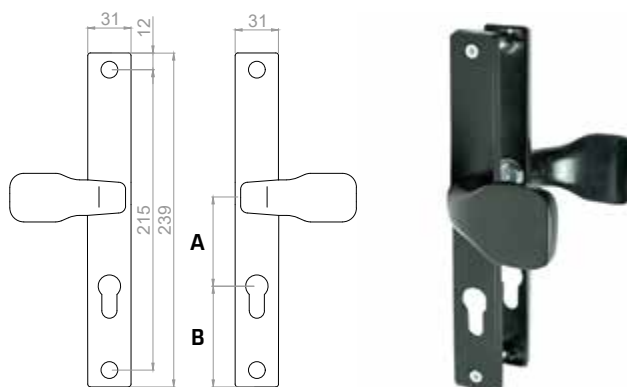

KLAMKA Z SZYLDDEM UNIWERSALNA

UNIVERSAL DOOR HANDLE - HANDLE + HANDLE >> UNIVERSAL HEBEL MIT VORSTAND

NR ART. No. ART.	WYMIAR / DIMENSION / MAß	CENA ZŁ/SZT.	PRICE EUR /PCS PREIS € /ST	ILOŚĆ W OPAKOWANIU* / PCS PER PACK* / STÜCK PRO PACKUNG*
X00094	A - 72mm / B - 65mm	54,21	12,91	1
X00095	A - 90mm / B - 67mm			

KLAMKO-POCHWYT Z SZYLDDEM UNIWERSALNY

UNIVERSAL DOOR HANDLE - HANDLE + PUSHER >> UNIVERSAL GRIFF UND HEBEL MIT VORSTAND

NR ART. No. ART.	WYMIAR / DIMENSION / MAß	CENA ZŁ/SZT.	PRICE EUR /PCS PREIS € /ST	ILOŚĆ W OPAKOWANIU* / PCS PER PACK* / STÜCK PRO PACKUNG*
X00096	A - 72mm / B - 65mm	60,61	14,43	1
X00097	A - 90mm / B - 67mm			

POCHWYT Z SZYLDDEM UNIWERSALNY

UNIVERSAL DOOR HANDLE - PUSHER + PUSHER >> UNIVERSAL GRIFF MIT VORSTAND

NR ART. No. ART.	WYMIAR / DIMENSION / MAß	CENA ZŁ/SZT.	PRICE EUR /PCS PREIS € /ST	ILOŚĆ W OPAKOWANIU* / PCS PER PACK* / STÜCK PRO PACKUNG*
X00098	A - 72mm / B - 65mm	63,58	15,14	1