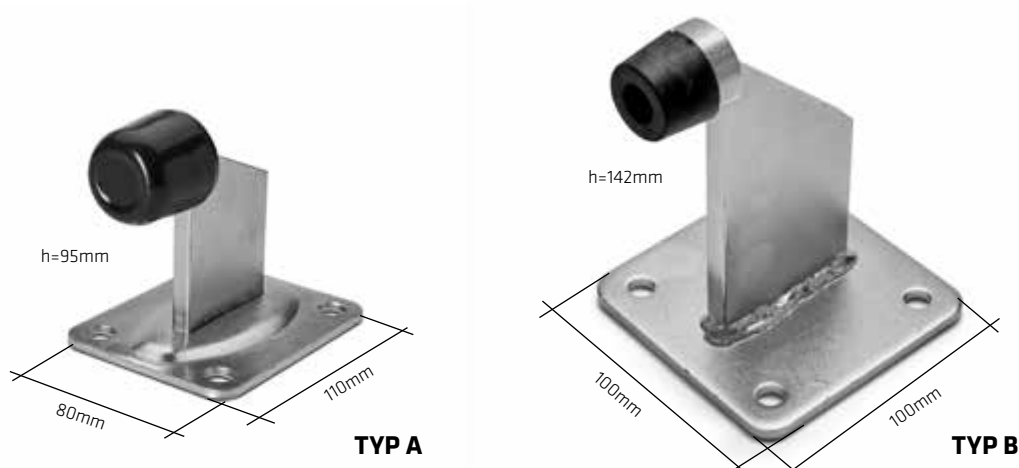

ZDERZAK ZEWNĘTRZNY DO PRZYKRĘCENIA

EXTERNAL BUMPER TO SCREW >> EXTERNE STOSSTANGE ZUM EIN SCHRAUBEN

NR ART. No. ART.	CENA ZŁ/SZT.	PRICE EUR /PCS PREIS € /ST	ILOŚĆ W OPAKOWANIU* / PCS PER PACK* / STÜCK PRO PACKUNG*
X00075/A	25,89	6,17	1
X00075/B	29,05	6,91	1