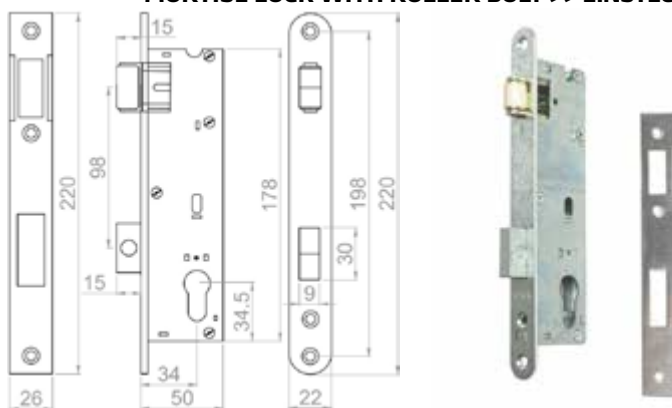

ZAMEK ROLKOWO-ZASUWKOWY

MORTISE LOCK WITH ROLLER BOLT >> EINSTECKSCHLOSS MIT ROLLENBOZLEN

NR ART. No. ART.	CENA ZŁ/SZT.	PRICE EUR /PCS PREIS € /ST	ILOŚĆ W OPAKOWANIU* / PCS PER PACK* / STÜCK PRO PACKUNG*
X00101	52,87	12,59	1