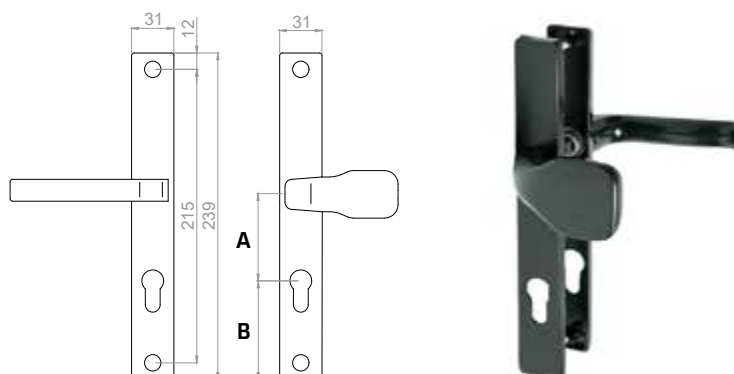

KLAMKA Z SZYLDDEM UNIWERSALNA

UNIVERSAL DOOR HANDLE - HANDLE + HANDLE >> UNIVERSAL HEBEL MIT VORSTAND

NR ART. No. ART.	WYMIAR / DIMENSION / MAß	CENA ZŁ/SZT.	PRICE EUR /PCS PREIS € /ST	ILOŚĆ W OPAKOWANIU* / PCS PER PACK* / STÜCK PRO PACKUNG*
X00094	A - 72mm / B - 65mm	54,21	12,91	1
X00095	A - 90mm / B - 67mm			

KLAMKO-POCHWYT Z SZYLDDEM UNIWERSALNY

UNIVERSAL DOOR HANDLE - HANDLE + PUSHER >> UNIVERSAL GRIFF UND HEBEL MIT VORSTAND

NR ART. No. ART.	WYMIAR / DIMENSION / MAß	CENA ZŁ/SZT.	PRICE EUR /PCS PREIS € /ST	ILOŚĆ W OPAKOWANIU* / PCS PER PACK* / STÜCK PRO PACKUNG*
X00096	A - 72mm / B - 65mm	60,61	14,43	1
X00097	A - 90mm / B - 67mm			