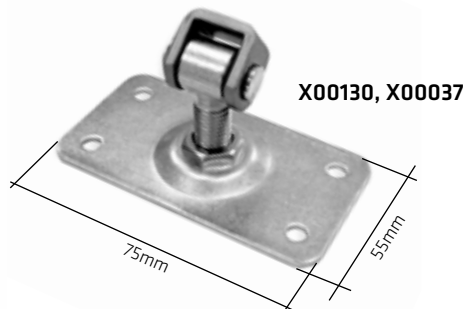

ZAWIASY REGULOWANE

ADJUSTABLE HINGES >> VERSTELLBARE SCHARNIERE

**DO WSPAWANIA >> FOR WELDING IN >> FÜR ANSCHWEISSEN**

NR ART. No. ART.	WYMIAR / DIMENSION / MAß	CENA ZŁ/SZT.	PRICE EUR /PCS PREIS € /ST	ILOŚĆ W OPAKOWANIU* / PCS PER PACK* / STÜCK PRO PACKUNG*
X00005	M16 / 160	27,11	6,45	50
X00006	M16 / 130	28,73	6,84	50
X00007	M20 / 160	27,46	6,54	50
X00008	M20 / 180	29,46	7,01	50
X00035	M18 / 130	19,46	4,63	50
X00036	M20 / 130	20,64	4,91	50

JARZMO OCYNKOWANE
GALVANIZED YOKE
VERZINKTES JOCH

JARZMO NIEOCYNKOWANE
YOKE NOT GALVANIZED
NICHT VERZINKTES JOCH

**PRZYKRĘCANE >> SCREWED ON >> VERSCHRAUBT**

NR ART. No. ART.	WYMIAR / DIMENSION / MAß	PODSTAWA / BASE PLATE / GRUNDPLATTE	CENA ZŁ/SZT.	PRICE EUR /PCS PREIS € /ST	ILOŚĆ W OPAKOWANIU* / PCS PER PACK* / STÜCK PRO PACKUNG*
X00130	M12	55x75	14,53	3,46	50
X00009	M16	55x85	22,61	5,38	50
X00037	M16	55x75	20,45	4,87	50