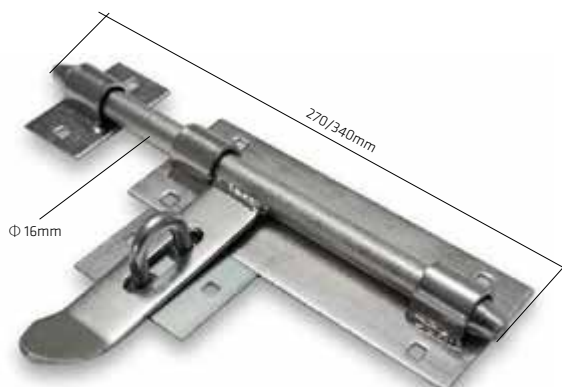

ZASUWA

LATCH >> RIEGEL

NR ART. No. ART.	POWŁOKA / COATING / BESCHICHTUNG	WYMIAR / DIMENSION / MAß	CENA ZŁ/SZT.	PRICE EUR /PCS PREIS € /ST	ILOŚĆ W OPAKOWANIU* / PCS PER PACK* / STÜCK PRO PACKUNG*
X00121	O cynk galwaniczny / Electrogalvanized / Galvanisch verzinkt	270mm	36,14	8,61	1
X00122		340mm	38,86	9,25	1
X00123	O cynk galwaniczny + RAL 9005 / Electrogalvanized + RAL 9005 / Galvanisch verzinkt + RAL 9005	270mm	40,17	9,57	1
X00124		340mm	42,90	10,21	1

* Zamów dowolną ilość
* Order any amount
* Bestellen Sie eine beliebige Menge