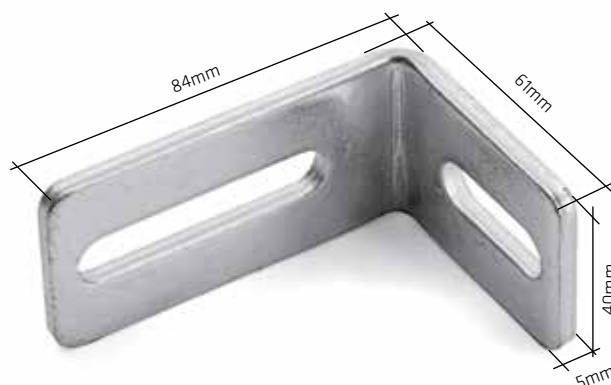

KĄTOWNIK GUIDING ROLL BRACKET >> FÜHRUNGSROLLEN LAGER

NR ART. No. ART.	WYMIAR / DIMENSION / MAß	CENA ZŁ/SZT.	PRICE EUR /PCS PREIS € /ST	ILOŚĆ W OPAKOWANIU* / PCS PER PACK* / STÜCK PRO PACKUNG*
X00429	61x84x40 mm	10,79	2,57	1

ROLKA PROWADZĄCA GUIDING GATE ROLLER >> FÜHRUNGSROLLEN