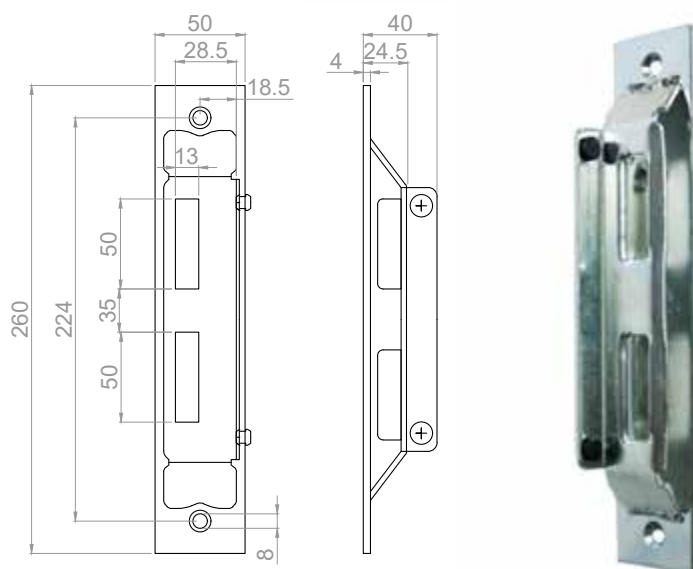

ZACZEP FURTKI DOKRĘCANY

WICKET CATCH TIGHTENED >> WICKET-FANG FESTGEZOGEN

NR ART. No. ART.	NAZWA / NAME / MATERIAL BEZEICHNUNG / WERKSTOFF	CENA ZŁ/SZT.	PRICE EUR /PCS PREIS € /ST	ILOŚĆ W OPAKOWANIU** / PCS PER PACK** / STÜCK PRO PACKUNG**
X00104	Ocynk galwaniczny / Electrogalvanized / Galvanisch verzinkt	38,79	9,24	1