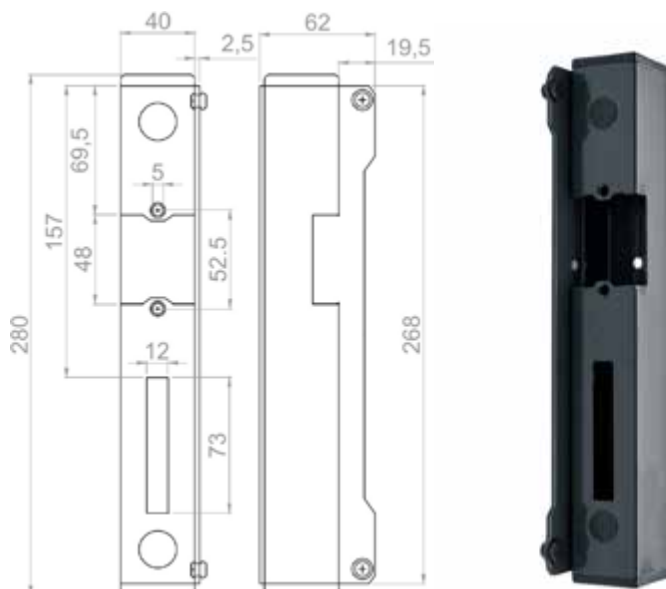

** Bestellen Sie eine beliebige Menge

KASETA ELEKTROZACZEPU ELECTRIC STRIKE CASSETTE >> ELEKTRISCHE SCHLAGKASSETTE

NR ART. No. ART.	NAZWA / NAME / MATERIAL BEZEICHNUNG / WERKSTOFF	CENA ZŁ/SZT.	PRICE EUR /PCS PREIS € /ST	ILOŚĆ W OPAKOWANIU** / PCS PER PACK** / STÜCK PRO PACKUNG**
X00107	O cynk galwaniczny / Electrogalvanized / Galvanisch verzinkt	63,24	15,06	1
X00108	O cynk galwaniczny + RAL * / Electrogalvanized + RAL * / Galvanisch verzinkt+ RAL *	78,35	18,66	1