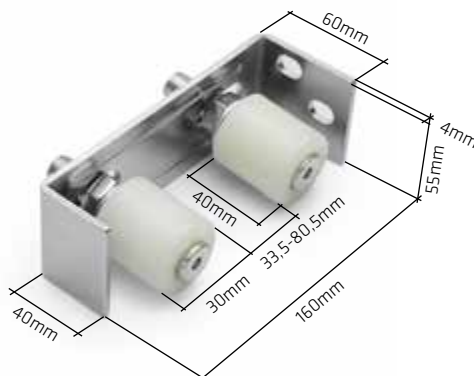

PROWADZENIE GÓRNE REGULOWANE TYP B

TOP GUIDANCE - ADJUSTABLE TYPE B >> OBEN VERSTELLBARE FÜHRUNG, TYP B

NR ART. No. ART.	CENA ZŁ/SZT.	PRICE EUR /PCS PREIS € /ST	ILOŚĆ W OPAKOWANIU* / PCS PER PACK* / STÜCK PRO PACKUNG*
X00090	33,42	7,96	1

* Zamów dowolną ilość / Order any amount / Bestellen Sie eine beliebige Menge