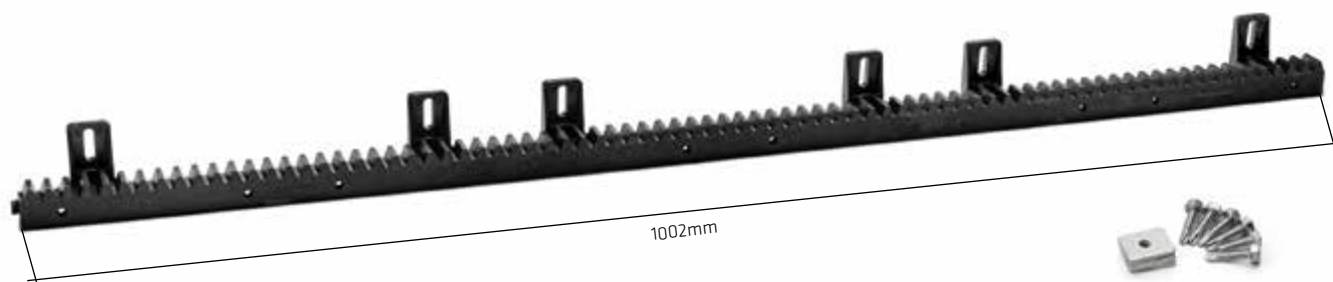

* Zamów dowolną ilość / Order any amount / Bestellen Sie eine beliebige Menge

ZAŚLEPKA DO SZYNY

RAIL CAP >> EISENBAHNKAPPE

NR ART. No. ART.	PROFIL / PROFILE / PROFIL	CENA ZŁ/SZT.	PRICE EUR /PCS PREIS € /ST	ILOŚĆ W OPAKOWANIU* / PCS PER PACK* / STÜCK PRO PACKUNG*
X00077	60x60	17,10	4,07	1
X00078	70x70	17,26	4,11	1
X00079	80x80	17,60	4,19	1

* Zamów dowolną ilość / Order any amount / Bestellen Sie eine beliebige Menge

LISTWA ZĘBATA POLIAMIDOWA 1000 x 20mm

POLYAMIDE RACK 1000 x 20mm >> POLYAMIDE ZAHNSTANGE 1000 x 20mm

NR ART. No. ART.	CENA ZŁ/SZT.	PRICE EUR /PCS PREIS € /ST	ILOŚĆ W OPAKOWANIU* / PCS PER PACK* / STÜCK PRO PACKUNG*
X00080	47,27	11,25	10