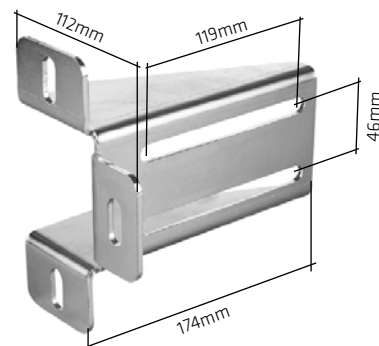

UCHWYT MOCUJĄCY

MOUNTING BRACKET >> SEITLICHE HALTERUNG

**PRZEZNACZONY DO MONTAŻU BOCZNEGO
GNIAZDA NAJAZDU BRAMY PRZESUWNEJ**

**DESIGNED FOR MOUNTING THE SIDE SOCKET
OF THE SLIDING GATE**

**ZUR MONTAGE DES SEITENSCHLITZES
DES SCHIEBETORS VORGESEHEN**

NR ART. No. ART.	CENA ZŁ/SZT.	PRICE EUR /PCS PREIS € /ST	ILOŚĆ W OPAKOWANIU* / PCS PER PACK* / STÜCK PRO PACKUNG*
X00086	52,75	12,56	1

GNIAZDO NAJAZDOWE**GATE CATCHER >> EINLAUFSCHUH**

NR ART. No. ART.	PROFIL / PROFILE / PROFIL	CENA ZŁ/SZT.	PRICE EUR /PCS PREIS € /ST	ILOŚĆ W OPAKOWANIU* / PCS PER PACK* / STÜCK PRO PACKUNG*
X00043	60x60	35,69	8,50	1
X00045	70x70 - 80x80	36,25	8,63	1