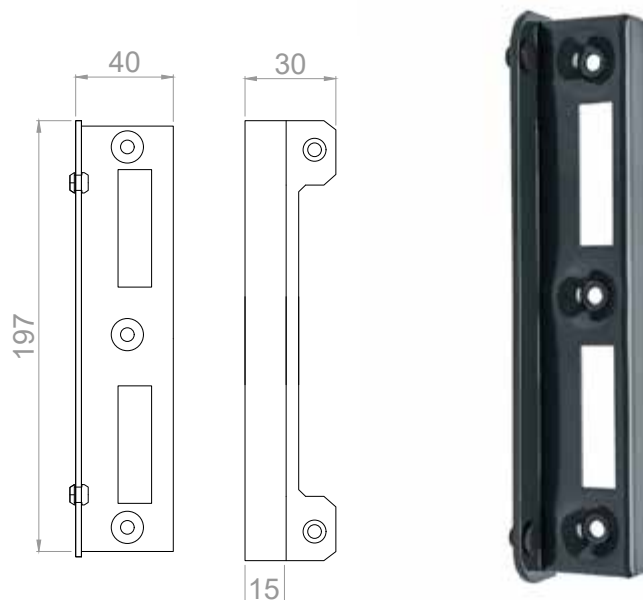

ZACZEP FURTKI

WICKET CATCH >> WICKET-FANG

NR ART. No. ART.	NAZWA / NAME / MATERIAL BEZEICHNUNG / WERKSTOFF	CENA ZŁ/SZT.	PRICE EUR /PCS PREIS € /ST	ILOŚĆ W OPAKOWANIU** / PCS PER PACK** / STÜCK PRO PACKUNG**
X00105	Ocynk galwaniczny / Electrogalvanized / Galvanisch verzinkt	21,17	5,04	1
X00106	Ocynk galwaniczny + RAL* / Electrogalvanized + RAL* / Galvanisch verzinkt+ RAL*	26,02	6,20	1

* Dostępny każdy RAL: 6005, 9005, 8017, 7016, 5010... /

* Any RAL available: 6005, 9005, 8017, 7016, 5010... /

* Jede RAL-Farbe vorhanden: 6005, 9005, 8017, 7016, 5010...

** Zamów dowolną ilość

** Order any amount

** Bestellen Sie eine beliebige Menge