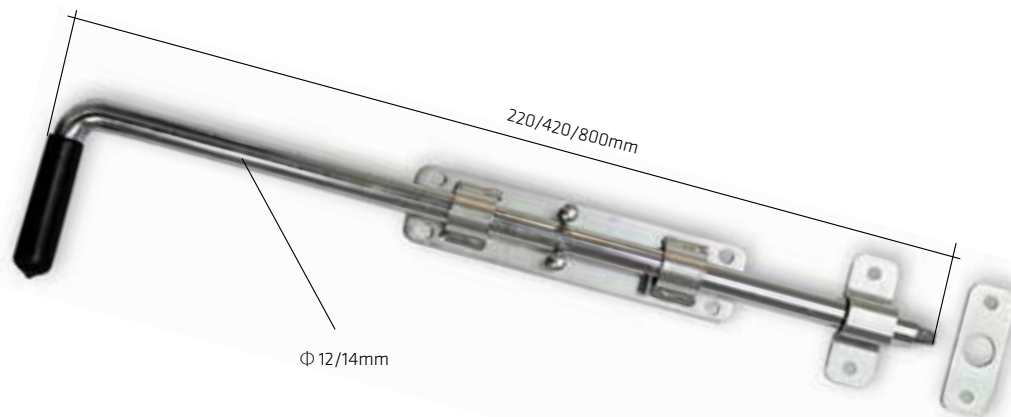

RYGIEL BOLT >> RIEGEL

NR ART. No. ART.	POWŁOKA / COATING / BESCHICHTUNG	WYMIAR / DIMENSION / MAß	CENA ZŁ/SZT.	PRICE EUR /PCS PREIS € /ST	ILOŚĆ W OPAKOWANIU* / PCS PER PACK* / STÜCK PRO PACKUNG*
X00115	O cynk galwaniczny / Electrogalvanized / Galvanisch verzinkt	220mm / Ø 12mm	22,76	5,42	1
X00116		420mm / Ø 14mm	27,26	6,49	1
X00117		800mm / Ø 14mm	36,61	8,72	1