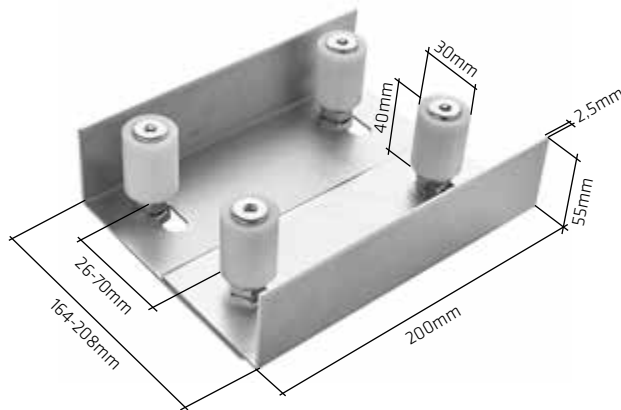

PROWADZENIE GÓRNE REGULOWANE TYP D

TOP GUIDANCE - ADJUSTABLE TYPE D >> OBEN VERSTELLBARE FÜHRUNG, TYP D

NR ART. No. ART.	CENA ZŁ/SZT.	PRICE EUR /PCS PREIS € /ST	ILOŚĆ W OPAKOWANIU* / PCS PER PACK* / STÜCK PRO PACKUNG*
X00092	52,51	12,50	1

UCHWYT MOCUJĄCY

MOUNTING BRACKET >> SEITLICHE HALTERUNG

**PRZEZNACZONY DO MONTAŻU BOCZNEGO
GNIAZDA NAJAZDU BRAMY PRZESUWNEJ**

**DESIGNED FOR MOUNTING THE SIDE SOCKET
OF THE SLIDING GATE**

**ZUR MONTAGE DES SEITENSCHLITZES
DES SCHIEBETORS VORGESEHEN**