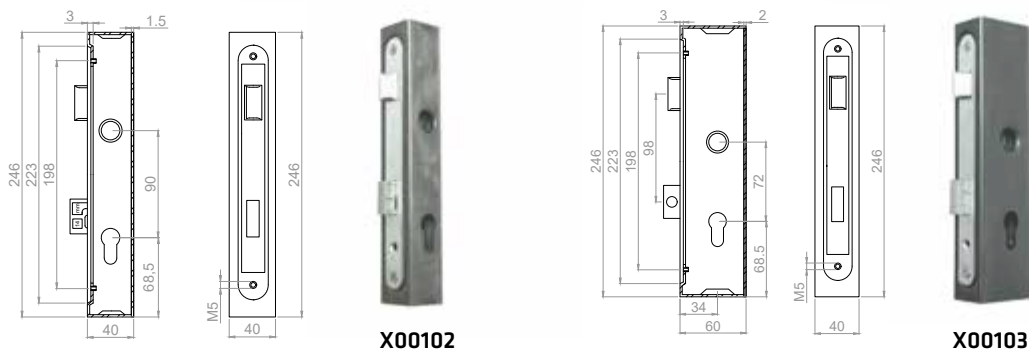

KASETA Z ZAMKIEM

BOX WITH LOCK >> KASTEN MIT SCHLOSS

NR ART. No. ART.	CENA ZŁ/SZT.	PRICE EUR /PCS PREIS € /ST	ILOŚĆ W OPAKOWANIU* / PCS PER PACK* / STÜCK PRO PACKUNG*
X00102	71,94	17,13	1
X00103	81,90	19,50	1