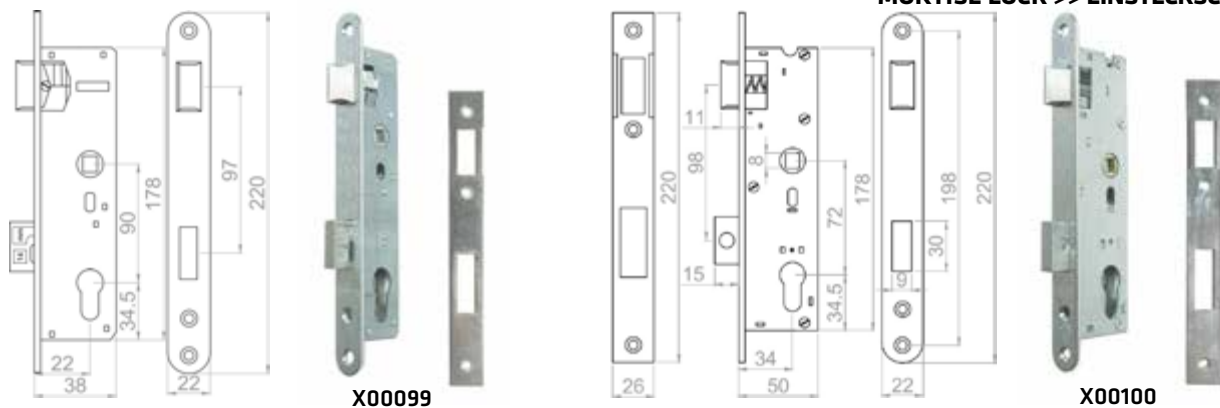

ZAMEK ZAPADKOWO-ZASUWKOWY

MORTISE LOCK >> EINSTECKSCHLOSS

NR ART. No. ART.	CENA ZŁ/SZT.	PRICE EUR /PCS PREIS € /ST	ILOŚĆ W OPAKOWANIU* / PCS PER PACK* / STÜCK PRO PACKUNG*
X00099	46,00	10,95	1
X00100	52,87	12,59	1