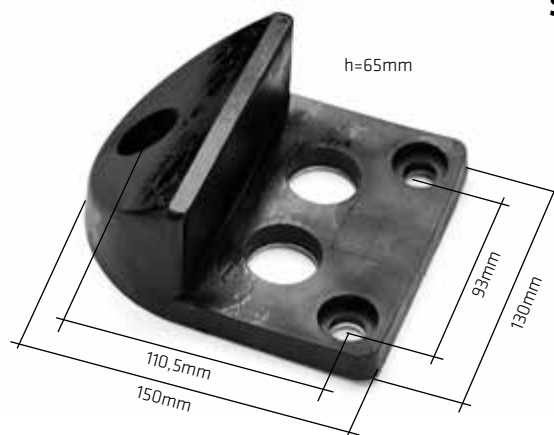

STOPER GUMOWO-METALOWY FIXED END STOP >> BODENSCHLAG

NR ART. No. ART.	CENA ZŁ/SZT.	PRICE EUR /PCS PREIS € /ST	ILOŚĆ W OPAKOWANIU* / PCS PER PACK* / STÜCK PRO PACKUNG*
X00431	68,06	16.20	1