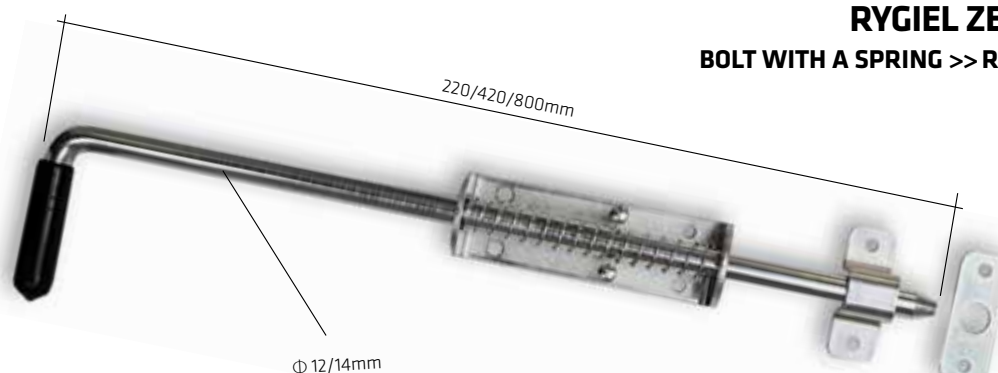

RYGIEL ZE SPRĘŻYNĄ BOLT WITH A SPRING >> RIEGEL MIT FEDER

NR ART. No. ART.	POWŁOKA / COATING / BESCHICHTUNG	WYMIAR / DIMENSION / MAß	CENA ZŁ/SZT.	PRICE EUR /PCS PREIS € /ST	ILOŚĆ W OPAKOWANIU* / PCS PER PACK* / STÜCK PRO PACKUNG*
X00118	O cynk galwaniczny / Electrogalvanized / Galvanisch verzinkt	220mm / Ø 12mm	23,70	5,64	1
X00119		420mm / Ø 14mm	27,75	6,61	1
X00120		800mm / Ø 14mm	37,05	8,82	1

OSŁONA RYGLA BOLT COVER >> RIEGELSCHUTZ