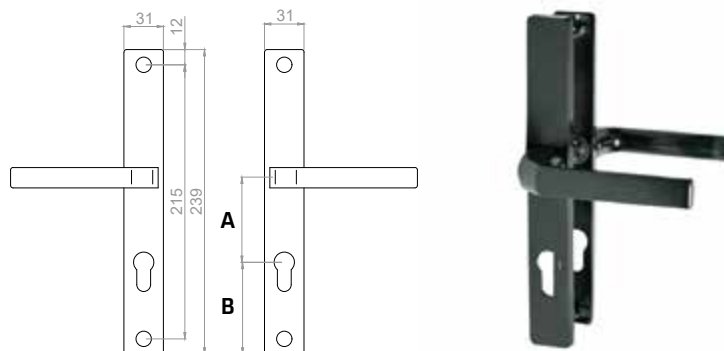

LISTWA ZĘBATA STALOWA

STEEL RACK >> STAHL ZAHNSTANGE

NR ART. No. ART.	WYMIAR / DIMENSION / MAß	CENA ZŁ/SZT.	PRICE EUR /PCS PREIS € /ST	ILOŚĆ W OPAKOWANIU* / PCS PER PACK* / STÜCK PRO PACKUNG*
X00082	1000x10mm	60,85	14,49	10
X00083	1000x8mm	44,81	10,67	10

KLAMKA Z SZYLDDEM UNIWERSALNA

UNIVERSAL DOOR HANDLE - HANDLE + HANDLE >> UNIVERSAL HEBEL MIT VORSTAND

NR ART. No. ART.	WYMIAR / DIMENSION / MAß	CENA ZŁ/SZT.	PRICE EUR /PCS PREIS € /ST	ILOŚĆ W OPAKOWANIU* / PCS PER PACK* / STÜCK PRO PACKUNG*
X00094	A - 72mm / B - 65mm	54,21	12,91	1
X00095	A - 90mm / B - 67mm			