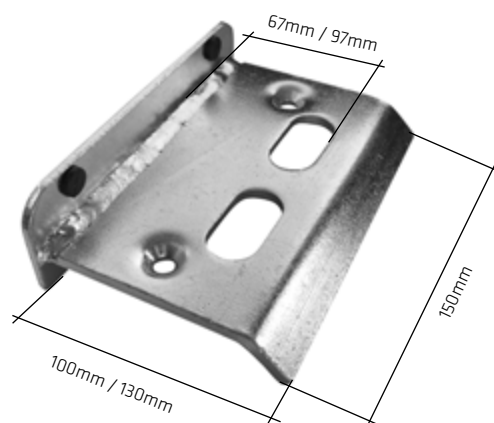

STOPER FIXED END STOP >> BODENSCHLAG

NR ART. No. ART.	WYMIAR / DIMENSION / MAß	POWŁOKA / COATING / BESCHICHTUNG	CENA ZŁ/SZT.	PRICE EUR /PCS PREIS € /ST	ILOŚĆ W OPAKOWANIU* / PCS PER PACK* / STÜCK PRO PACKUNG*
X00432	67x100	ocynk / galvanized / verzinkt	33,20	7,90	1
X00433	67x100	czarny / black / Schwarz	41,50	9,88	1
X00434	97x130	ocynk / galvanized / verzinkt	35,19	8,38	1
X00435	97x130	czarny / black / Schwarz	43,49	10,35	1

* Zamów dowolną ilość / Order any amount / Bestellen Sie eine beliebige Menge