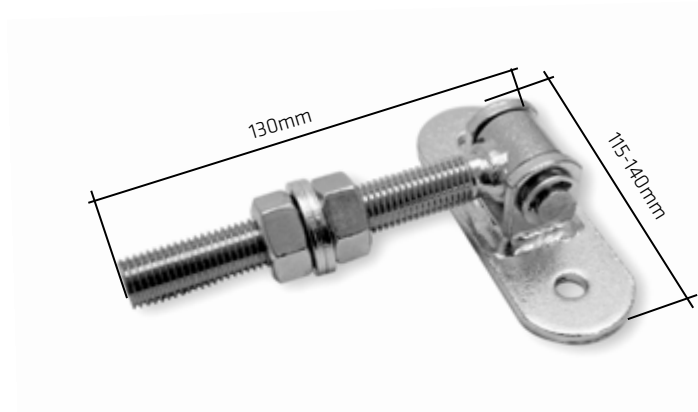

ZAWIASY REGULOWANE NA PODSTAWIE ADJUSTABLE HINGES ON THE BASE >> VERSTELLBARE SCHARNIERE AUF GRUNDLAGE

NR ART. No. ART.	WYMIAR / DIMENSION / MAß	CENA ZŁ/SZT.	PRICE EUR /PCS PREIS € /ST	ILOŚĆ W OPAKOWANIU* / PCS PER PACK* / STÜCK PRO PACKUNG*
X00131	M12	20,09	4,78	50
X00040	M16	27,71	6,60	50
X00041	M18	31,28	7,45	50
X00042	M20	32,55	7,75	50