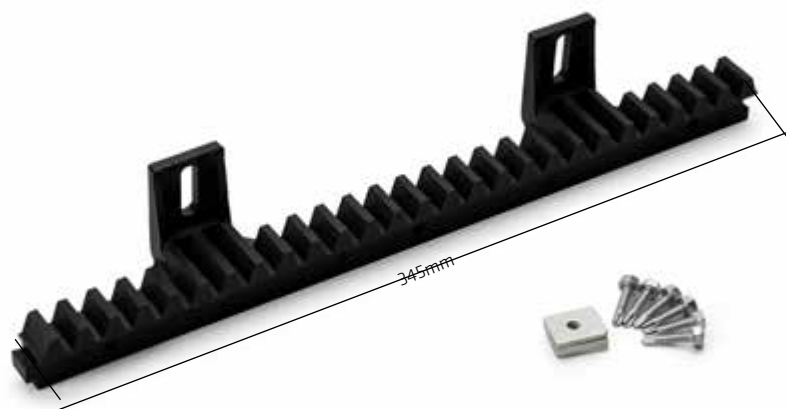

* Zamów dowolną ilość / Order any amount / Bestellen Sie eine beliebige Menge

LISTWA ZĘBATA POLIAMIDOWA 1000 x 20mm

POLYAMIDE RACK 1000 x 20mm >> POLYAMIDE ZAHNSTANGE 1000 x 20mm

NR ART. No. ART.	CENA ZŁ/SZT.	PRICE EUR /PCS PREIS € /ST	ILOŚĆ W OPAKOWANIU* / PCS PER PACK* / STÜCK PRO PACKUNG*
X00080	47,27	11,25	10

LISTWA ZĘBATA POLIAMIDOWA 3szt 345mm - komplet

POLYAMIDE RACK 3 pcs 345mm - set >> POLYAMIDE ZAHNSTANGE 3 st 345mm - Set

NR ART. No. ART.	CENA ZŁ/SZT.	PRICE EUR /PCS PREIS € /ST	ILOŚĆ W OPAKOWANIU* / PCS PER PACK* / STÜCK PRO PACKUNG*
X00081	59,17	14,09	10