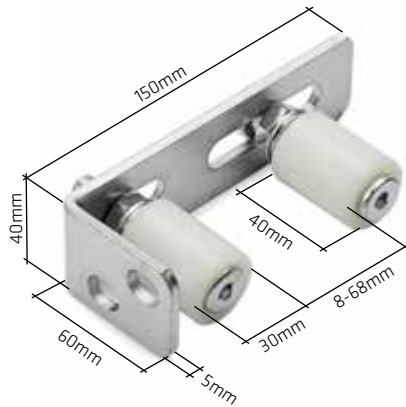

PROWADZENIE GÓRNE REGULOWANE TYP C

TOP GUIDANCE - ADJUSTABLE TYPE C >> OBEN VERSTELLBARE FÜHRUNG, TYP C

NR ART. No. ART.	CENA ZŁ/SZT.	PRICE EUR /PCS PREIS € /ST	ILOŚĆ W OPAKOWANIU* / PCS PER PACK* / STÜCK PRO PACKUNG*
X00091	24,68	5,88	1