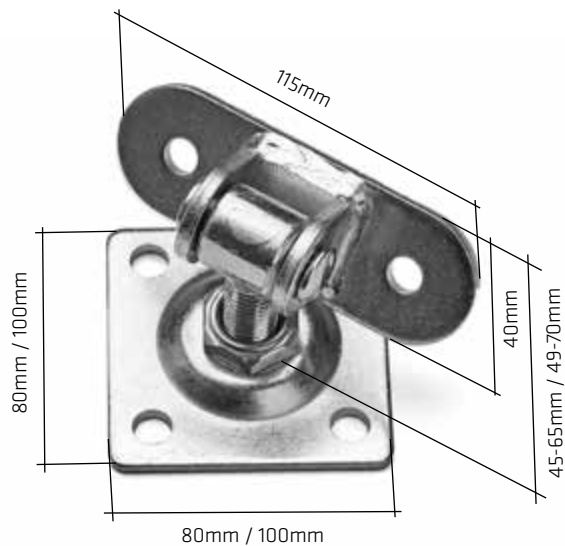

ZAWIASY REGULOWANE NA PODSTAWIE ADJUSTABLE HINGES ON THE BASE >> VERSTELLBARE SCHARNIERE AUF GRUNDLAGE

NR ART. No. ART.	WYMIAR / DIMENSION / MAß	PODSTAWA / BASE PLATE / GRUNDPLATTE	CENA ZŁ/SZT.	PRICE EUR /PCS PREIS € /ST	ILOŚĆ W OPAKOWANIU* / PCS PER PACK* / STÜCK PRO PACKUNG*
X00401	M16	80x80	28,88	6,88	50
X00402	M20	100x100	33,95	8,08	50