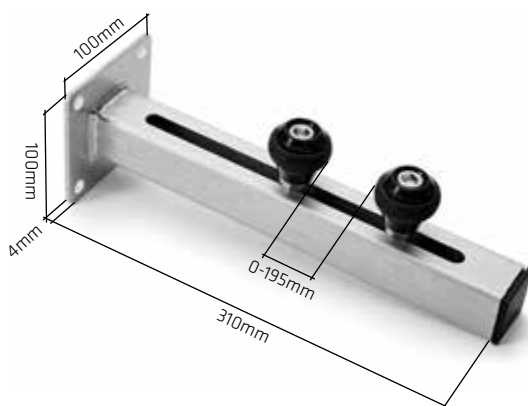

PROWADZENIE GÓRNE REGULOWANE TYP A

TOP GUIDANCE - ADJUSTABLE TYPE A >> OBEN VERSTELLBARE FÜHRUNG, TYP A

NR ART. No. ART.	CENA ZŁ/SZT.	PRICE EUR /PCS PREIS € /ST	ILOŚĆ W OPAKOWANIU* / PCS PER PACK* / STÜCK PRO PACKUNG*
X00089	45,69	10,88	1