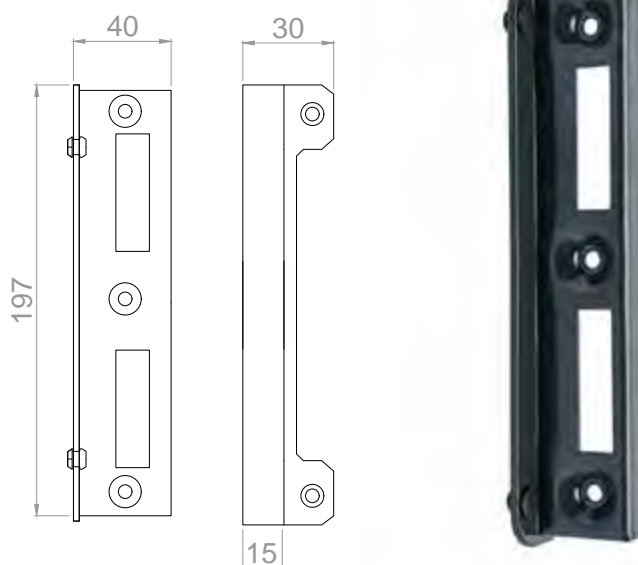

ZACZEP FURTKI WICKET CATCH >> WICKET-FANG

NR ART. No. ART.	NAZWA / NAME / MATERIAL BEZEICHNUNG / WERKSTOFF	CENA ZŁ/SZT.	PRICE EUR /PCS PREIS € /ST	TWOJA CENA / YOUR PRICE / IHR PREIS	ILOŚĆ W OPAKOWANIU** / PCS PER PACK** / STÜCK PRO PACKUNG**
X00105	Ocynk galwaniczny / Electrogalvanized / Galvanisch verzinkt	20,16	4,80		1
X00106	Ocynk galwaniczny + RAL* / Electrogalvanized + RAL* / Galvanisch verzinkt+ RAL*	24,78	5,90		1

* Dostępny każdy RAL: 6005, 9005, 8017, 7016, 5010... /
Any RAL available: 6005, 9005, 8017, 7016, 5010... / Jede RAL-Farbe vorhanden: 6005, 9005, 8017, 7016, 5010...

** Zamów dowolną ilość / Order any amount /
Bestellen Sie eine beliebige Menge

TWÓJ RABAT / YOUR DISCOUNT / IHR RABATT

MISTAL®
accessories