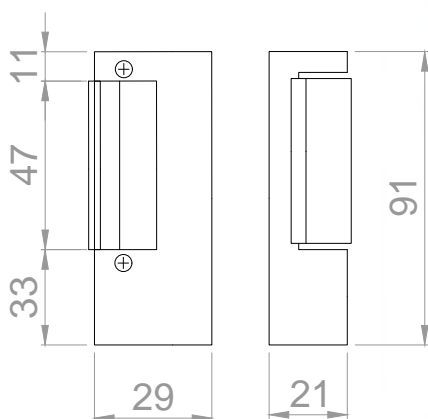

ELEKTROZACZEP
ELECTRIC STRIKE >> ELEKTRISHE TÜRÖFFNER

NR ART. No. ART.	NAZWA / NAME	CENA ZŁ/SZT.	PRICE EUR /PCS PREIS € /ST	TWOJA CENA / YOUR PRICE / IHR PREIS	ILOŚĆ W OPAKOWANIU* / PCS PER PACK* / STÜCK PRO PACKUNG*
X00125	Standard	64,76	15,42		1
X00126	Pamięć / Blokada Memory / Lock Speicher / Sperre	80,41	19,15		1
X00127	Pamięć / Blokada / Regulacja Memory / Lock / Adjust Speicher / Sperre / Einstellung	83,42	19,86		1

* Zamów dowolną ilość / Order any amount / Bestellen Sie eine beliebige Menge