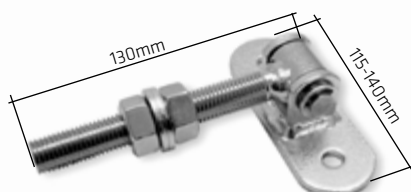

REGULOWANE NA PODSTAWIE >> ADJUSTABLE ON THE BASE >> GEREGELT AUF GRUNDLAGE

NR ART. No. ART.	WYMIAR / DIMENSION / MAß	CENA ZŁ/SZT.	PRICE EUR /PCS PREIS € /ST	TWOJA CENA / YOUR PRICE / IHR PREIS	ILOŚĆ W OPAKOWANIU* / PCS PER PACK* / STÜCK PRO PACKUNG*
X00131	M12	18,26	4,35		50
X00040	M16	25,19	6,00		50
X00041	M18	28,44	6,77		50
X00042	M20	29,59	7,05		50

* Zamów dowolną ilość / Order any amount / Bestellen Sie eine beliebige Menge

TWÓJ RABAT / YOUR DISCOUNT / IHR RABATT

MISTAL®
accessories