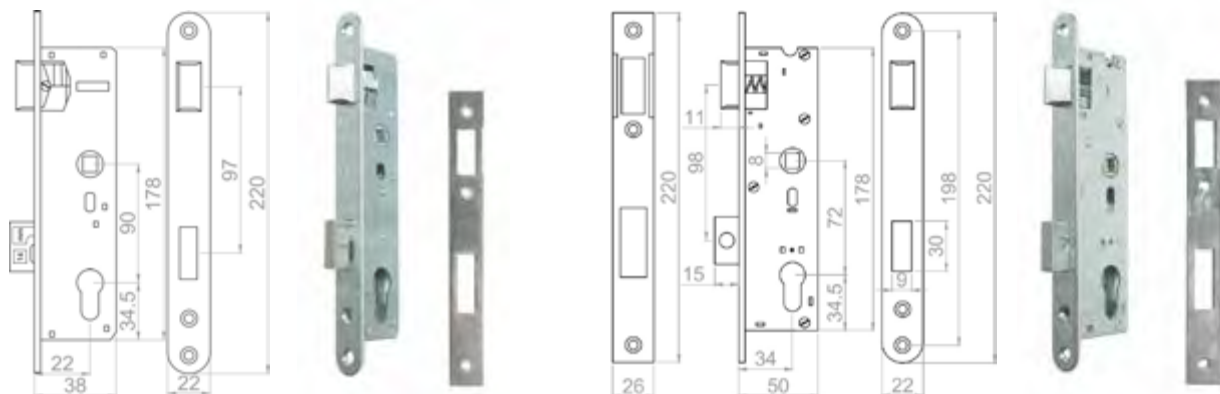

ZAMEK ZAPADKOWO-ZASUWKOWY MORTISE LOCK >> EINSTECKSCHLOSS

NR ART. No. ART.	CENA ZŁ/SZT.	PRICE EUR /PCS PREIS € /ST	TWOJA CENA / YOUR PRICE / IHR PREIS	ILOŚĆ W OPAKOWANIU* / PCS PER PACK* / STÜCK PRO PACKUNG*
X00099	41,82	9,96		1
X00100	48,06	11,44		1

* Zamów dowolną ilość / Order any amount / Bestellen Sie eine beliebige Menge