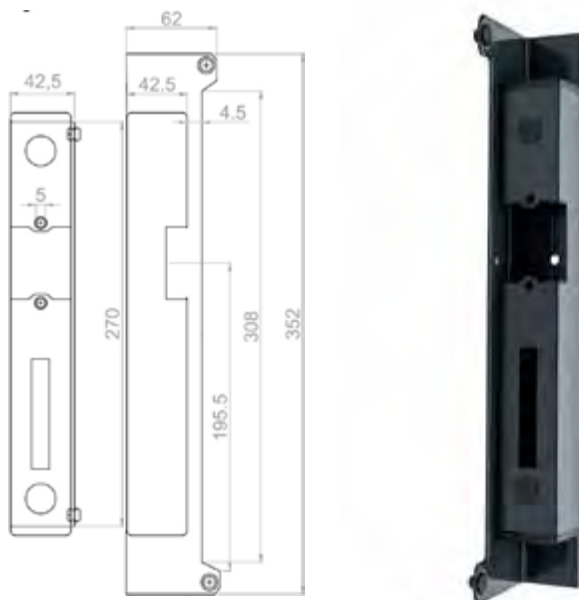

KASETA ELEKTROZACZEPU DŁUGA ELECTRIC STRIKE CASSETTE - LONG >> ELEKTRISCHE SCHLAGKASSETTE LANG

NR ART. No. ART.	NAZWA / NAME / MATERIAL BEZEICHNUNG / WERKSTOFF	CENA ZŁ/SZT.	PRICE EUR /PCS PREIS € /ST	TWOJA CENA / YOUR PRICE / IHR PREIS	ILOŚĆ W OPAKOWANIU** / PCS PER PACK** / STÜCK PRO PACKUNG**
X00109	Ocynk galwaniczny / Electrogalvanized / Galvanisch verzinkt	64,55	15,37		1
X00110	Ocynk galwaniczny + RAL * / Electrogalvanized + RAL * / Galvanisch verzinkt+ RAL *	75,36	17,94		1

* Dostępny każdy RAL: 6005, 9005, 8017, 7016, 5010... /

Any RAL available: 6005, 9005, 8017, 7016, 5010... / Jede RAL-Farbe vorhanden: 6005, 9005, 8017, 7016, 5010...

** Zamów dowolną ilość / Order any amount /

Bestellen Sie eine beliebige Menge