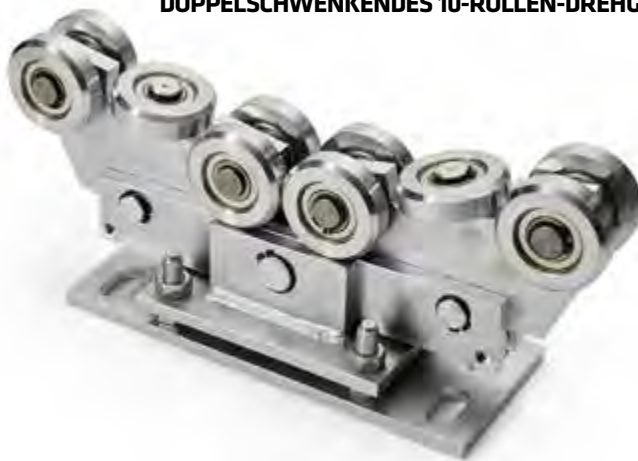

## WÓZEK 10-ROLKOWY PODWÓJNIE WAHLIWY Z ROLKAMI STALOWYMI

CANTILEVER GATE CARRIAGE WITH STEEL ROLLS - DOUBLE-SWING 10 ROLLS >>  
DOPPELSCHWENKENDES 10-ROLLEN-DREHGESTELL MIT STAHLROLLEN

NR ART. No. ART.	PROFIL / PROFILE / PROFIL	CENA ZŁ/SZT.	PRICE EUR /PCS PREIS € /ST	TWOJA CENA / YOUR PRICE / IHR PREIS	ILOŚĆ W OPAKOWANIU* / PCS PER PACK* / STÜCK PRO PACKUNG*
X00084	80x80	475,19	113,14		1