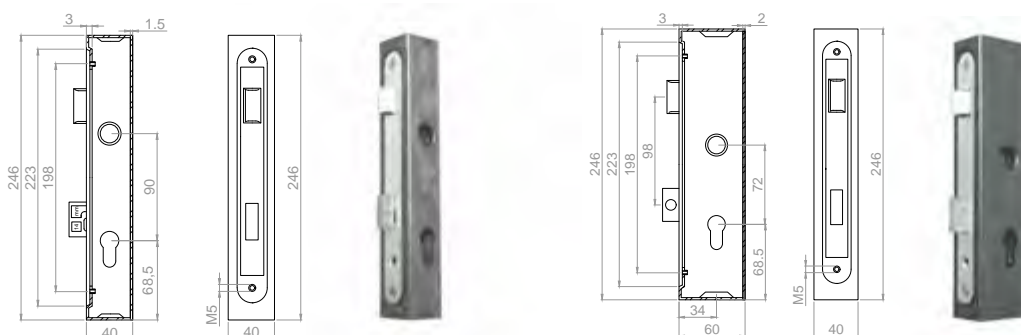

KASETA Z ZAMKIEM BOX WITH LOCK >> KASTEN MIT SCHLOSS

NR ART. No. ART.	CENA ZŁ/SZT.	PRICE EUR /PCS PREIS € /ST	TWOJA CENA / YOUR PRICE / IHR PREIS	ILOŚĆ W OPAKOWANIU* / PCS PER PACK* / STÜCK PRO PACKUNG*
X00102	65,40	15,57		1
X00103	74,45	17,73		1

* Zamów dowolną ilość / Order any amount / Bestellen Sie eine beliebige Menge