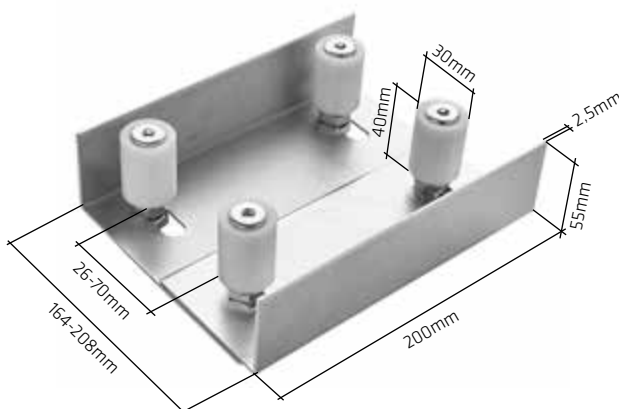

PROWADZENIE GÓRNE REGULOWANE TYP D

TOP GUIDANCE - ADJUSTABLE TYPE D >> OBEN VERSTELLBARE FÜHRUNG, TYP D

NR ART. No. ART.	CENA ZŁ/SZT.	PRICE EUR /PCS PREIS € /ST	TWOJA CENA / YOUR PRICE / IHR PREIS	ILOŚĆ W OPAKOWANIU* / PCS PER PACK* / STÜCK PRO PACKUNG*
X00092	48,62	11,58		1

* Zamów dowolną ilość / Order any amount / Bestellen Sie eine beliebige Menge