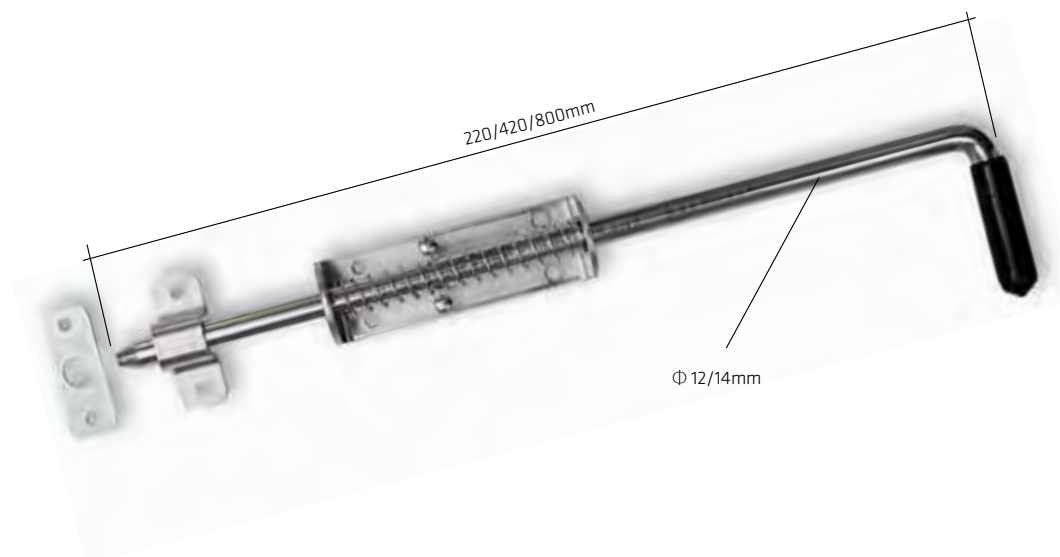

RYGIEL ZE SPRĘŻYNĄ
BOLT WITH A SPRING >> RIEGEL MIT FEDER

NR ART. No. ART.	POWŁOKA / COATING / BESCHICHTUNG	WYMIAR / DIMENSION / MAß	CENA ZŁ/SZT.	PRICE EUR /PCS PREIS € /ST	TWOJA CENA / YOUR PRICE / IHR PREIS	ILOŚĆ W OPAKOWANIU* / PCS PER PACK* / STÜCK PRO PACKUNG*
X00118	O cynk galwaniczny / Electrogalvanized / Galvanisch verzinkt	220mm / Ø 12mm	21,94	5,22		1
X00119		420mm / Ø 14mm	25,69	6,12		1
X00120		800mm / Ø 14mm	34,31	8,17		1

* Zamów dowolną ilość / Order any amount / Bestellen Sie eine beliebige Menge