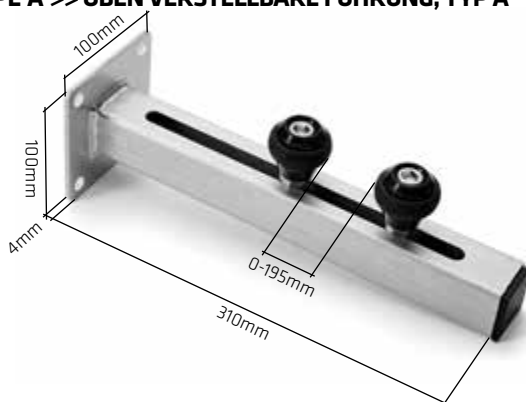

PROWADZENIE GÓRNE REGULOWANE TYP A

TOP GUIDANCE - ADJUSTABLE TYPE A >> OBEN VERSTELLBARE FÜHRUNG, TYP A

NR ART. No. ART.	CENA ZŁ/SZT.	PRICE EUR /PCS PREIS € /ST	TWOJA CENA / YOUR PRICE / IHR PREIS	ILOŚĆ W OPAKOWANIU* / PCS PER PACK* / STÜCK PRO PACKUNG*
X00089	42,31	10,07		1

* Zamów dowolną ilość / Order any amount / Bestellen Sie eine beliebige Menge

TWÓJ RABAT / YOUR DISCOUNT / IHR RABATT

MISTAL®
accessories