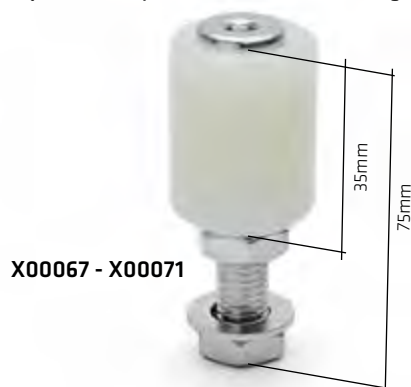

ROLKI USTALAJĄCE NA KĄTOWNIKU ROLLER BRACKET >> FÜHRUNGSROLLEN MIT LAGER

NR ART. No. ART.	WYMIAR ROLKI / DIMENSION / MAß	CENA ZŁ/SZT.	PRICE EUR / PCS PREIS € / ST	TWOJA CENA / YOUR PRICE / IHR PREIS	ILOŚĆ W OPAKOWANIU* / PCS PER PACK* / STÜCK PRO PACKUNG*
X00065	Ø 33	16,30	3,88		1
X00066	Ø 35	16,54	3,94		1

* Zamów dowolną ilość / Order any amount / Bestellen Sie eine beliebige Menge

ROLKA PROWADZĄCA GUIDING GATE ROLLER >> FÜHRUNGSROLLEN

NR ART. No. ART.	WYMIAR ROLKI / DIMENSION / MAß	ŚRUBA / SCREW / SCHRAUBE	CENA ZŁ/SZT.	PRICE EUR / PCS PREIS € / ST	TWOJA CENA / YOUR PRICE / IHR PREIS	ILOŚĆ W OPAKOWANIU* / PCS PER PACK* / STÜCK PRO PACKUNG*
X00067	Ø 25	M12	7,63	1,82		1
X00068	Ø 30	M12	8,22	1,96		1
X00069	Ø 32	M12	8,22	1,96		1
X00070	Ø 35	M14	8,80	2,10		1
X00071	Ø 40	M16	9,00	2,14		1
X00044	Ø 42	M12	11,00	2,62		1

* Zamów dowolną ilość / Order any amount / Bestellen Sie eine beliebige Menge

UCHWYT GÓRNY UPPER HANDLE >> OBERER GRIFF

NR ART. No. ART.	PROFIL / PROFILE / PROFIL	CENA ZŁ/SZT.	PRICE EUR / PCS PREIS € / ST	TWOJA CENA / YOUR PRICE / IHR PREIS	ILOŚĆ W OPAKOWANIU* / PCS PER PACK* / STÜCK PRO PACKUNG*
X00072	40x40	33,47	7,97		1
X00073	60x60	36,66	8,73		1
X00074	80x80	37,85	9,01		1

* Zamów dowolną ilość / Order any amount / Bestellen Sie eine beliebige Menge