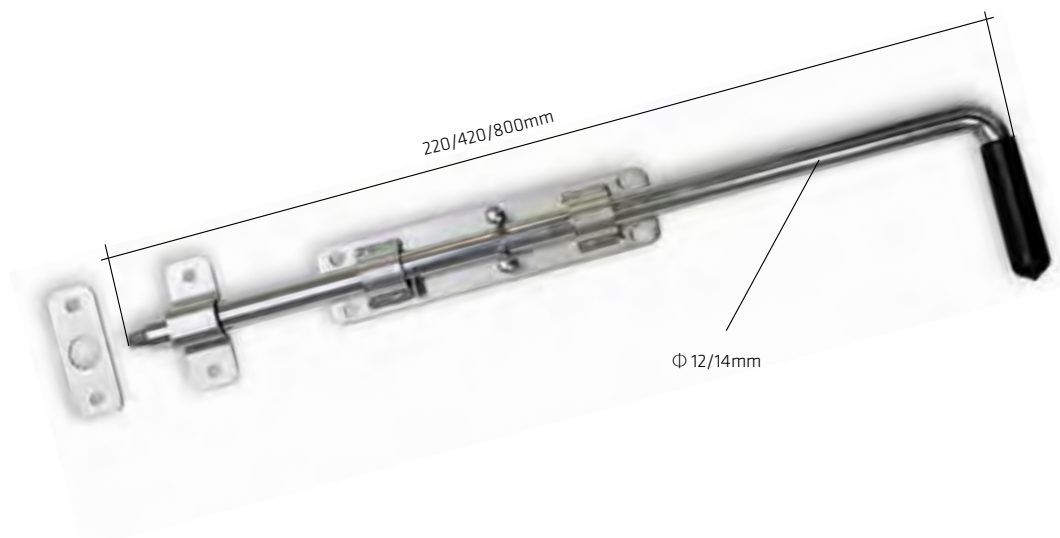

NR ART. No. ART.	POWŁOKA / COATING / BESCHICHTUNG	WYMIAR / DIMENSION / MAß	CENA ZŁ/SZT.	PRICE EUR /PCS PREIS € /ST	TWOJA CENA / YOUR PRICE / IHR PREIS	ILOŚĆ W OPAKOWANIU* / PCS PER PACK* / STÜCK PRO PACKUNG*
X00115	O cynk galwaniczny / Electrogalvanized / Galvanisch verzinkt	220mm / Ø 12mm	21,07	5,02		1
X00116		420mm / Ø 14mm	25,24	6,01		1
X00117		800mm / Ø 14mm	33,90	8,07		1

* Zamów dowolną ilość / Order any amount / Bestellen Sie eine beliebige Menge