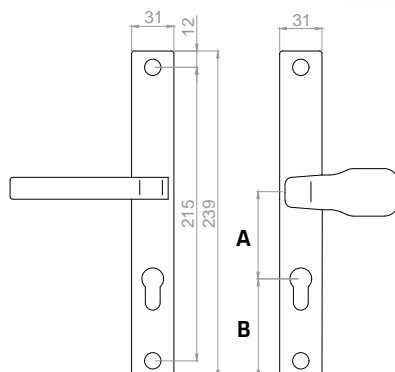

KLAMKO-POCHWYT Z SZYLDDEM UNIWERSALNY

UNIVERSAL DOOR HANDLE - HANDLE + PUSHER >> UNIVERSAL GRIFF UND HEBEL MIT VORSTAND

NR ART. No. ART.	WYMIAR / DIMENSION / MAß	CENA ZŁ/SZT.	PRICE EUR /PCS PREIS € /ST	TWOJA CENA / YOUR PRICE / IHR PREIS	ILOŚĆ W OPAKOWANIU* / PCS PER PACK* / STÜCK PRO PACKUNG*
X00096	A - 72mm / B - 65mm	55,10	13,12		1
X00097	A - 90mm / B - 67mm				

* Zamów dowolną ilość / Order any amount / Bestellen Sie eine beliebige Menge