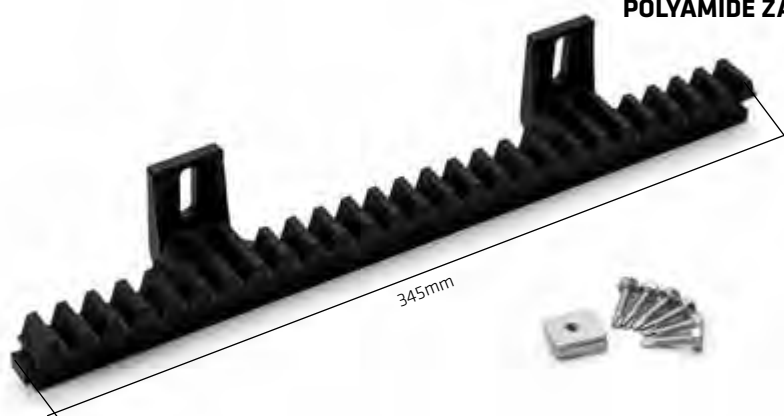

LISTWA ZĘBATA POLIAMIDOWA 3szt 345mm - komplet POLYAMIDE RACK 3 pcs 345mm - set >> POLYAMIDE ZAHNSTANGE 3 st 345mm - Set

NR ART. No. ART.	CENA ZŁ/SZT.	PRICE EUR /PCS PREIS € /ST	TWOJA CENA / YOUR PRICE / IHR PREIS	ILOŚĆ W OPAKOWANIU* / PCS PER PACK* / STÜCK PRO PACKUNG*
X00081	49,31	11,74		10

* Zamów dowolną ilość / Order any amount / Bestellen Sie eine beliebige Menge