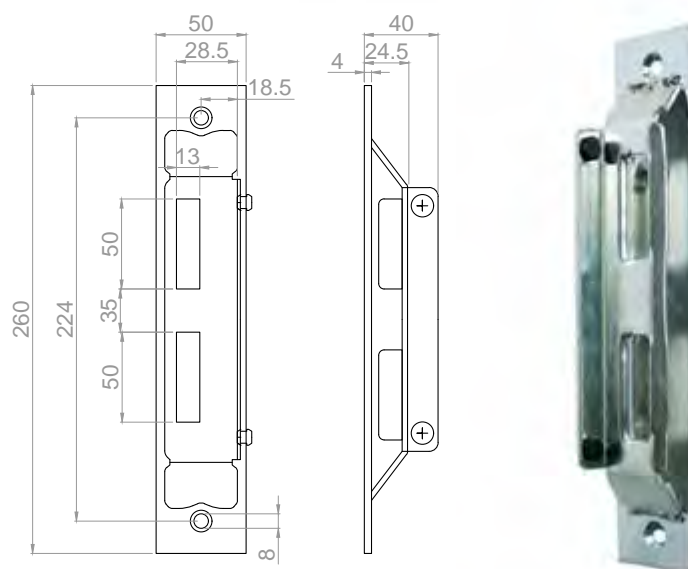

ZACZEP FURTKI DOKRĘCANY WICKET CATCH TIGHTENED >> WICKET-FANG FESTGEZOGEN

NR ART. No. ART.	NAZWA / NAME / MATERIAL BEZEICHNUNG / WERKSTOFF	CENA ZŁ/SZT.	PRICE EUR /PCS PREIS € /ST	TWOJA CENA / YOUR PRICE / IHR PREIS	ILOŚĆ W OPAKOWANIU* / PCS PER PACK* / STÜCK PRO PACKUNG*
X00104	Ocynk galwaniczny / Electrogalvanized / Galvanisch verzinkt	36,94	8,79		1

* Zamów dowolną ilość / Order any amount / Bestellen Sie eine beliebige Menge