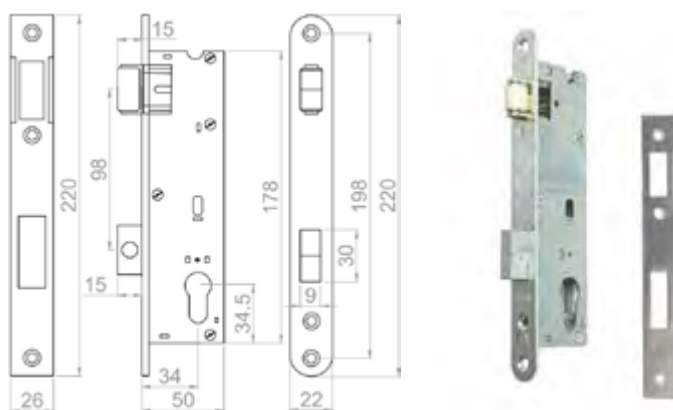

ZAMEK ROLKOWO-ZASUWKOWY MORTISE LOCK WITH ROLLER BOLT >> EINSTECKSCHLOSS MIT ROLLENBOZLEN

NR ART. No. ART.	CENA ZŁ/SZT.	PRICE EUR /PCS PREIS € /ST	TWOJA CENA / YOUR PRICE / IHR PREIS	ILOŚĆ W OPAKOWANIU* / PCS PER PACK* / STÜCK PRO PACKUNG*
X00101	48,06	11,44		1

* Zamów dowolną ilość / Order any amount / Bestellen Sie eine beliebige Menge