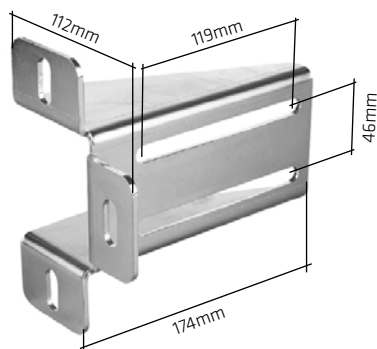

UCHWYT MOCUJĄCY

MOUNTING BRACKET >> SEITLICHE HALTERUNG

**PRZEZNACZONY DO MONTAŻU BOCZNEGO
GNIAZDA NAJAZDU BRAMY PRZESUWNEJ**

**DESIGNED FOR MOUNTING THE SIDE SOCKET
OF THE SLIDING GATE**

**ZUR MONTAGE DES SEITENSCHLITZES
DES SCHIEBETORS VORGESEHEN**

NR ART. No. ART.	CENA ZŁ/SZT.	PRICE EUR /PCS PREIS € /ST	TWOJA CENA / YOUR PRICE / IHR PREIS	ILOŚĆ W OPAKOWANIU* / PCS PER PACK* / STÜCK PRO PACKUNG*
X00086	48,84	11,63		1

* Zamów dowolną ilość / Order any amount / Bestellen Sie eine beliebige Menge