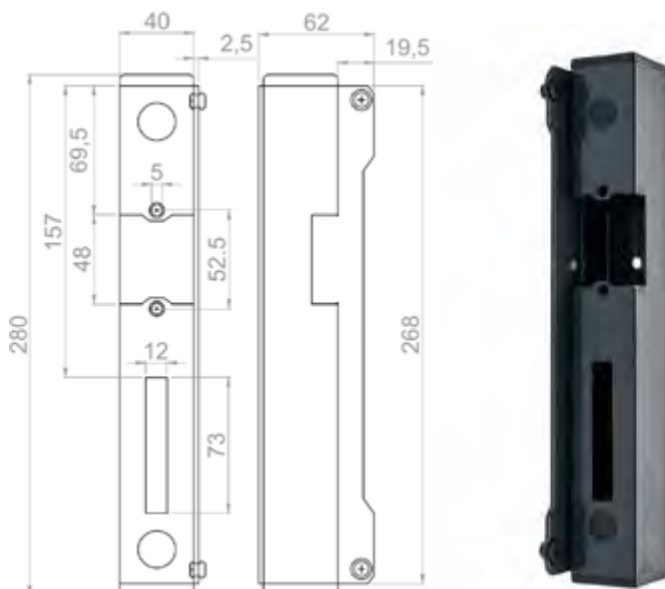

KASETA ELEKTROZACZEPU ELECTRIC STRIKE CASSETTE >> ELEKTRISCHE SCHLAGKASSETTE

NR ART. No. ART.	NAZWA / NAME / MATERIAL BEZEICHNUNG / WERKSTOFF	CENA ZŁ/SZT.	PRICE EUR /PCS PREIS € /ST	TWOJA CENA / YOUR PRICE / IHR PREIS	ILOŚĆ W OPAKOWANIU** / PCS PER PACK** / STÜCK PRO PACKUNG**
X00107	Ocynk galwaniczny / Electrogalvanized / Galvanisch verzinkt	60,23	14,34		1
X00108	Ocynk galwaniczny + RAL * / Electrogalvanized + RAL * / Galvanisch verzinkt+ RAL *	74,62	17,77		1

* Dostępny każdy RAL: 6005, 9005, 8017, 7016, 5010... /

Any RAL available: 6005, 9005, 8017, 7016, 5010... / Jede RAL-Farbe vorhanden: 6005, 9005, 8017, 7016, 5010...

** Zamów dowolną ilość / Order any amount /

Bestellen Sie eine beliebige Menge