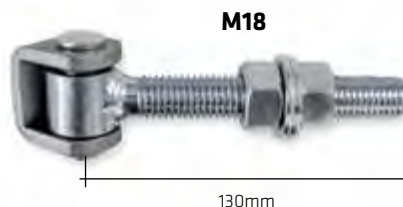

ZAWIASY REGULOWANE

ADJUSTABLE HINGES >> VERSTELLBARE SCHARNIERE

DO WSPAWANIA >> FOR WELDING IN >> FÜR ANSCHWEISSEN

NR ART. No. ART.	WYMIAR / DIMENSION / MAß	CENA ZŁ/SZT.	PRICE EUR /PCS PREIS € /ST	TWOJA CENA / YOUR PRICE / IHR PREIS	ILOŚĆ W OPAKOWANIU* / PCS PER PACK* / STÜCK PRO PACKUNG*
X00005	M16 / 160	26,32	6,27		50
X00006	M16 / 180	27,89	6,64		50
X00007	M20 / 160	26,66	6,35		50
X00008	M20 / 180	28,60	6,81		50
X00035	M18 / 130	18,89	4,50		50
X00036	M20 / 130	20,04	4,77		50