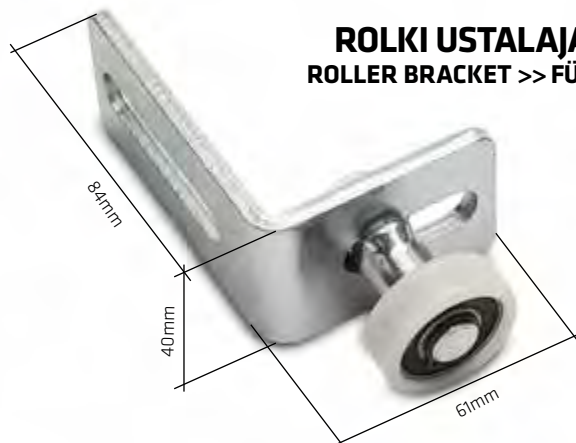

ROLKI USTALAJĄCE NA KĄTOWNIKU ROLLER BRACKET >> FÜHRUNGSROLLEN MIT LAGER

NR ART. No. ART.	WYMIAR ROLKI / DIMENSION / MAß	CENA ZŁ/SZT.	PRICE EUR / PCS PREIS € / ST	TWOJA CENA / YOUR PRICE / IHR PREIS	ILOŚĆ W OPAKOWANIU* / PCS PER PACK* / STÜCK PRO PACKUNG*
X00065	Ø 33	16,30	3,88		1
X00066	Ø 35	16,54	3,94		1

* Zamów dowolną ilość / Order any amount / Bestellen Sie eine beliebige Menge