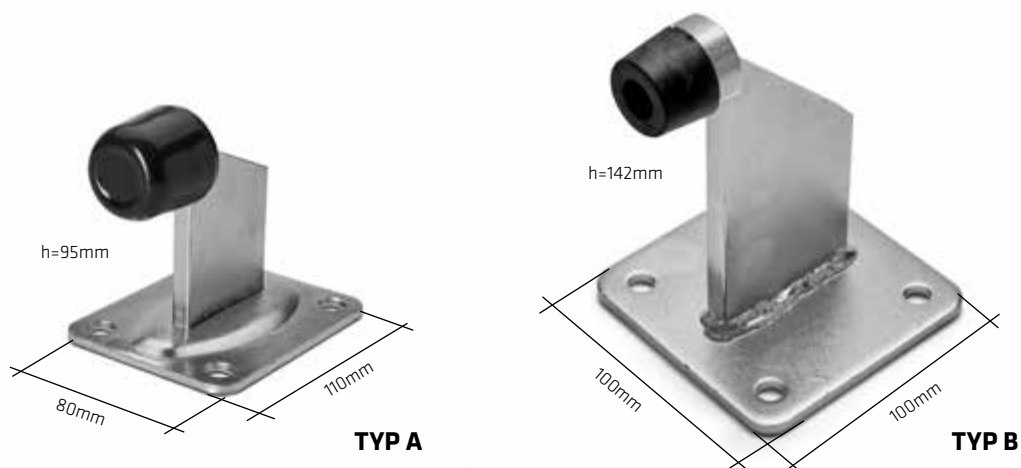

ZDERZAK ZEWNĘTRZNY DO PRZYKRĘCENIA

EXTERNAL BUMPER TO SCREW >> EXTERNE STOSSTANGE ZUM EIN SCHRAUBEN

NR ART. No. ART.	CENA ZŁ/SZT.	PRICE EUR /PCS PREIS € /ST	TWOJA CENA / YOUR PRICE / IHR PREIS	ILOŚĆ W OPAKOWANIU* / PCS PER PACK* / STÜCK PRO PACKUNG*
X00075/A	24,50	5,83		1
X00075/B	26,50	6,31		1

* Zamów dowolną ilość / Order any amount / Bestellen Sie eine beliebige Menge