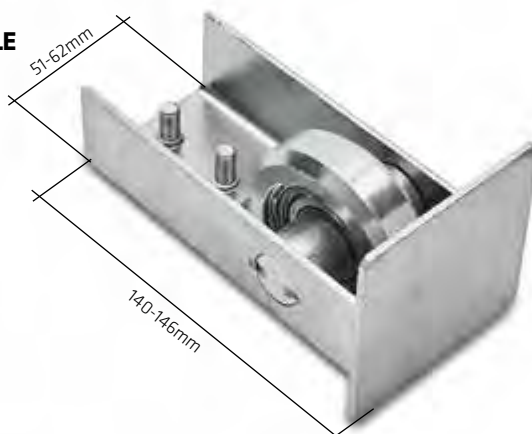

ROLKA NAJAZDU SUPPORT WHEEL >> AUFLAUFRÖLLE

NR ART. No. ART.	PROFIL / PROFILE / PROFIL	CENA ZŁ/SZT.	PRICE EUR /PCS PREIS € /ST	TWOJA CENA / YOUR PRICE / IHR PREIS	ILOŚĆ W OPAKOWANIU* / PCS PER PACK* / STÜCK PRO PACKUNG*
X00047	60x60	46,80	11,14		1
X00048	70x70	46,80	11,14		1
X00049	80x80	47,81	11,38		1

* Zamów dowolną ilość / Order any amount / Bestellen Sie eine beliebige Menge

TWÓJ RABAT / YOUR DISCOUNT / IHR RABATT

MISTAL®
accessories