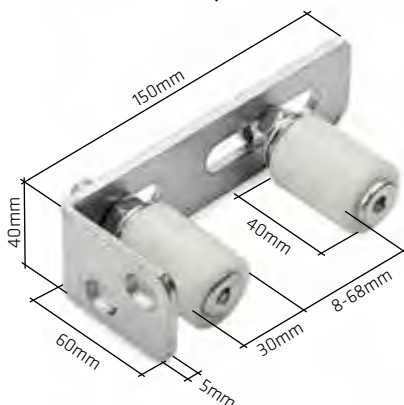

PROWADZENIE GÓRNE REGULOWANE TYP C

TOP GUIDANCE - ADJUSTABLE TYPE C >> OBEN VERSTELLBARE FÜHRUNG, TYP C

NR ART. No. ART.	CENA ZŁ/SZT.	PRICE EUR /PCS PREIS € /ST	TWOJA CENA / YOUR PRICE / IHR PREIS	ILOŚĆ W OPAKOWANIU* / PCS PER PACK* / STÜCK PRO PACKUNG*
X00091	22,85	5,44		1

* Zamów dowolną ilość / Order any amount / Bestellen Sie eine beliebige Menge