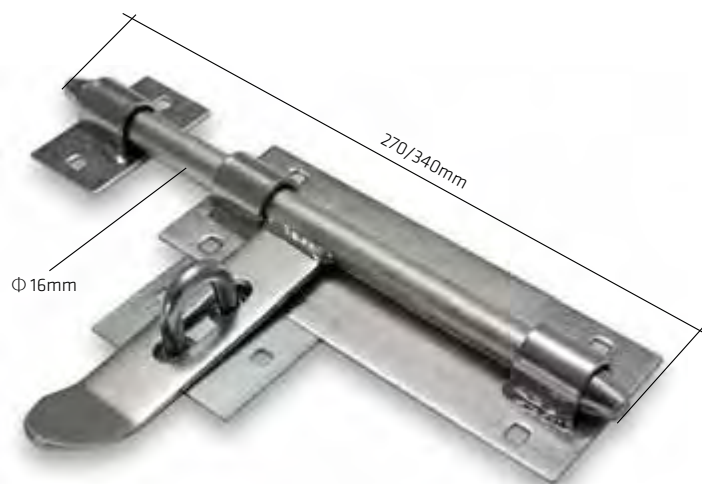

NR ART. No. ART.	POWŁOKA / COATING / BESCHICHTUNG	WYMIAR / DIMENSION / MAß	CENA ZŁ/SZT.	PRICE EUR /PCS PREIS € /ST	TWOJA CENA / YOUR PRICE / IHR PREIS	ILOŚĆ W OPAKOWANIU* / PCS PER PACK* / STÜCK PRO PACKUNG*
X00121	O cynk galwaniczny / Electrogalvanized / Galvanisch verzinkt	270mm	32,27	7,68		1
X00122		340mm	34,70	8,26		1
X00123	O cynk galwaniczny + RAL 9005 / Electrogalvanized + RAL 9005 / Galvanisch verzinkt + RAL 9005	270mm	35,87	8,54		1
X00124		340mm	38,30	9,12		1

** Zamów dowolną ilość / Order any amount / Bestellen Sie eine beliebige Menge