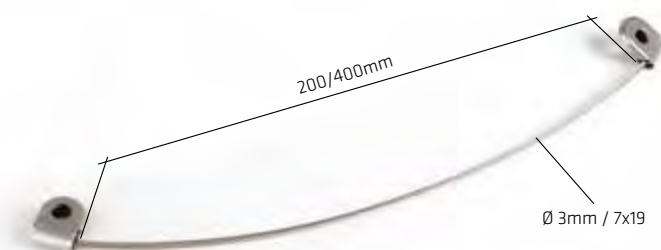

ZABEZPIECZENIE BRAMY PRZED UPADKIEM

SECURING THE GATE AGAINST FALLING >> TOR GEGEN HERUNTERFALLEN SICHERN

NR ART. No. ART.	WYMIAR / DIMENSION / MAß	CENA ZŁ/SZT.	PRICE EUR /PCS PREIS € /ST	TWOJA CENA / YOUR PRICE / IHR PREIS	ILOŚĆ W OPAKOWANIU* / PCS PER PACK* / STÜCK PRO PACKUNG*
X00087	200 mm	19,92	4,74		1
X00088	400 mm	23,90	5,69		1

* Zamów dowolną ilość / Order any amount / Bestellen Sie eine beliebige Menge