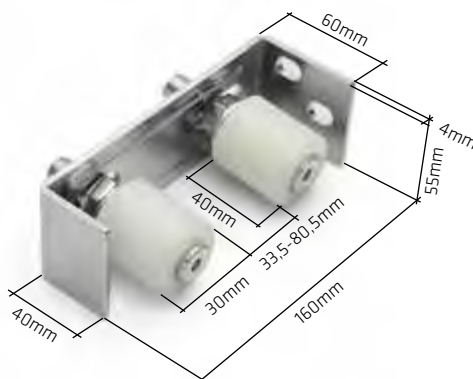

PROWADZENIE GÓRNE REGULOWANE TYP B

TOP GUIDANCE - ADJUSTABLE TYPE B >> OBEN VERSTELLBARE FÜHRUNG, TYP B

NR ART. No. ART.	CENA ZŁ/SZT.	PRICE EUR /PCS PREIS € /ST	TWOJA CENA / YOUR PRICE / IHR PREIS	ILOŚĆ W OPAKOWANIU* / PCS PER PACK* / STÜCK PRO PACKUNG*
X00090	30,94	7,37		1

* Zamów dowolną ilość / Order any amount / Bestellen Sie eine beliebige Menge