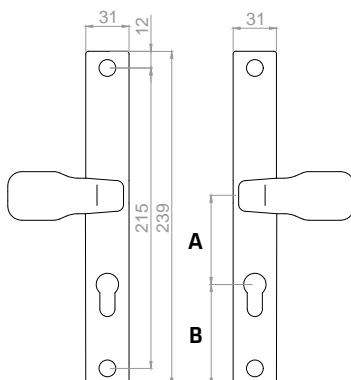

POCHWYT Z SZYLDDEM UNIWERSALNY

UNIVERSAL DOOR HANDLE - PUSHER + PUSHER >> UNIVERSAL GRIFF MIT VORSTAND

NR ART. No. ART.	WYMIAR / DIMENSION / MAß	CENA ZŁ/SZT.	PRICE EUR /PCS PREIS € /ST	TWOJA CENA / YOUR PRICE / IHR PREIS	ILOŚĆ W OPAKOWANIU* / PCS PER PACK* / STÜCK PRO PACKUNG*
X00098	A - 72mm / B - 65mm	57,81	13,76		1

* Zamów dowolną ilość / Order any amount / Bestellen Sie eine beliebige Menge

TWÓJ RABAT / YOUR DISCOUNT / IHR RABATT