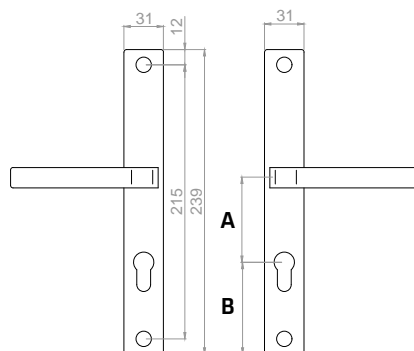

KLAMKA Z SZYLDDEM UNIWERSALNA

UNIVERSAL DOOR HANDLE - HANDLE + HANDLE >> UNIVERSAL HEBEL MIT VORSTAND

NR ART. No. ART.	WYMIAR / DIMENSION / MAß	CENA ZŁ/SZT.	PRICE EUR /PCS PREIS € /ST	TWOJA CENA / YOUR PRICE / IHR PREIS	ILOŚĆ W OPAKOWANIU* / PCS PER PACK* / STÜCK PRO PACKUNG*
X00094	A - 72mm / B - 65mm	49,28	11,73		1
X00095	A - 90mm / B - 67mm				

* Zamów dowolną ilość / Order any amount / Bestellen Sie eine beliebige Menge