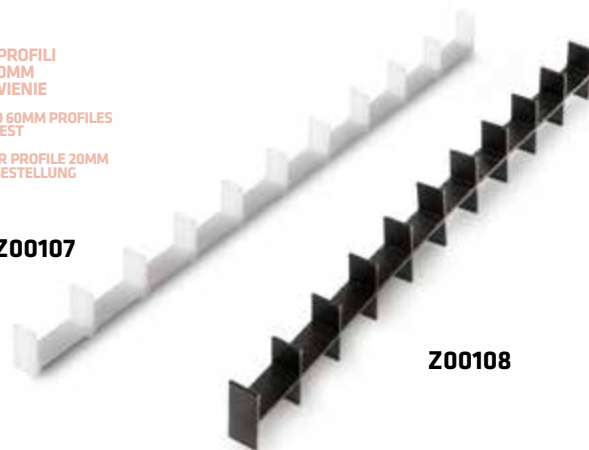

Z00107

Z00108

NR ART. No. ART.	WYMIAR / DIMENSION / MAß	CENA ZŁ/SZT.	PRICE EUR /PCS PREIS € /ST	ILOŚĆ W OPAKOWANIU* / PCS PER PACK* / STÜCK PRO PACKUNG*
Z00107	10x40	2,10	0,50	100
Z00108	10x40	1,38	0,33	100
Z00112	4x40	0,90	0,21	100