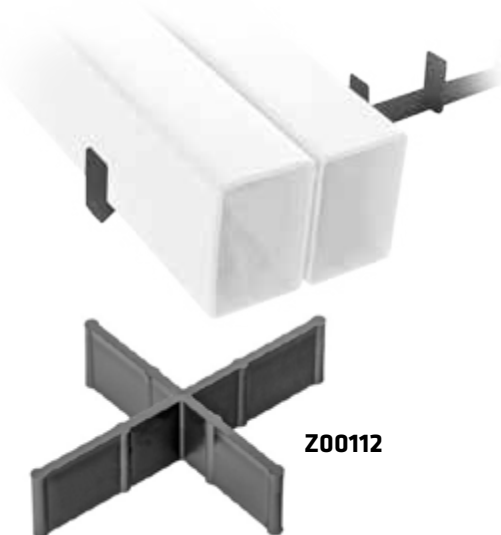

LISTWA TRANSPORTOWA SŁUPA 40x60 TRANSPORT BAR 40x60 >> LATTE TRANSPORT 40X60

LISTWY DO PROFILI
20MM I 60MM
NA ZAMÓWIENIE
STRIPS FOR 20MM AND 60MM PROFILES
ON REQUEST
TRANSPORTLATTE FÜR PROFILE 20MM
UND 60MM AUF BESTELLUNG

Z00112