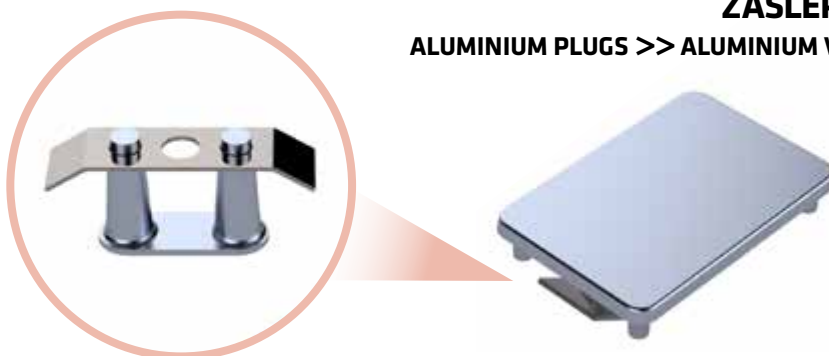

ZAŚLEPKI ALUMINIOWE ALUMINIUM PLUGS >> ALUMINIUM VERSCHLUSSSCHEIBEN

NR ART. No. ART.	NAZWA /NAME / MATERIAL BEZEICHNUNG / WERKSTOFF	WYMIAR / DIMENSION / MAß	CENA ZŁ/SZT.	PRICE EUR /PCS PREIS € /ST	ILOŚĆ W OPAKOWANIU** / PCS PER PACK** / STÜCK PRO PACKUNG**
A00090	Aluminium	40x60	11,88	2,55	100
A00091	Aluminium+ RAL *	40x60	12,97	2,79	100
A00092	Aluminium	60x60	14,61	3,14	100
A00093	Aluminium+ RAL *	60x60	16,07	3,46	100
A00094	Aluminium	80x80	21,91	4,71	100
A00095	Aluminium+ RAL *	80x80	24,01	5,16	100