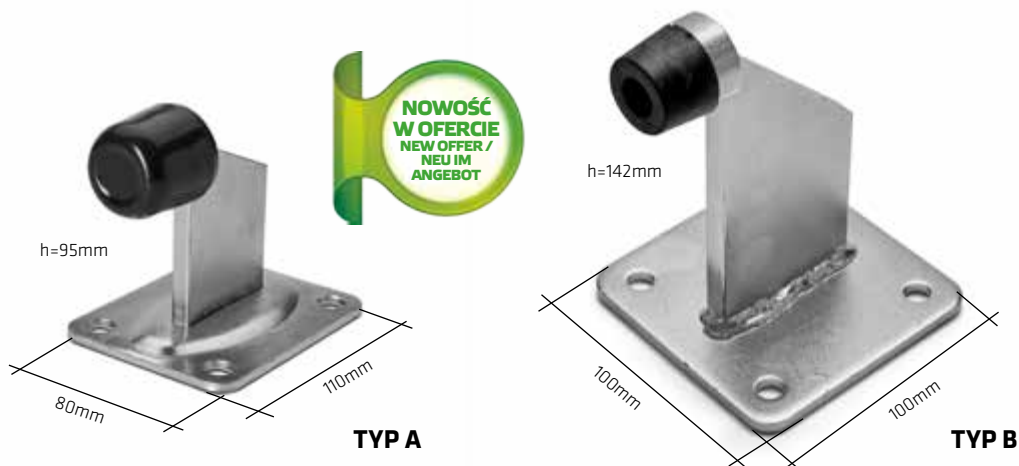

* Zamów dowolną ilość / Order any amount / Bestellen Sie eine beliebige Menge

TWÓJ RABAT / YOUR DISCOUNT / IHR RABATT

MISTAL[®]
accessories

ZDERZAK ZEWNĘTRZNY DO PRZYKRĘCENIA

EXTERNAL BUMPER TO SCREW >> EXTERNE STOSSTANGE ZUM EIN SCHRAUBEN