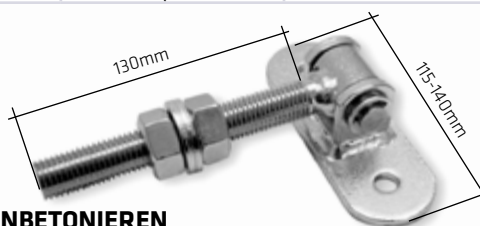

DO WMUROWANIA >> BUILT-IN >> ZUM EINBETONIEREN

NR. ART No. ART	WYMIAR / DIMENSION / MAß	CENA ZŁ/SZT.	PRICE EUR /PCS PREIS € /ST	TWOJA CENA / YOUR PRICE / IHR PREIS	ILOŚĆ W OPAKOWANIU* / PCS PER PACK* / STÜCK PRO PACKUNG*
X00040	M16	21,90	5,22		50
X00041	M18	24,73	5,89		50
X00042	M20	25,73	6,13		50

* Zamów dowolną ilość / Order any amount / Bestellen Sie eine beliebige Menge

TWÓJ RABAT / YOUR DISCOUNT / IHR RABATT