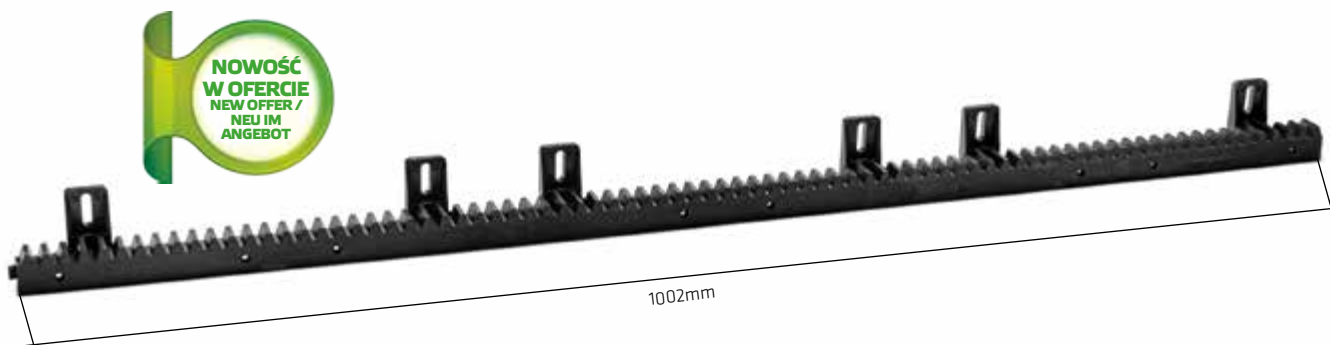

LISTWA ZĘBATA POLIAMIDOWA 1000 x 20mm POLYAMIDE RACK 1000 x 20mm >> POLYAMIDE ZAHNSTANGE 1000 x 20mm

NR. ART No. ART	CENA ZŁ/SZT.	PRICE EUR /PCS PREIS € /ST	TWOJA CENA / YOUR PRICE / IHR PREIS	ILOŚĆ W OPAKOWANIU* / PCS PER PACK* / STÜCK PRO PACKUNG*
X00080	30,30	7,21		10

* Zamów dowolną ilość / Order any amount / Bestellen Sie eine beliebige Menge