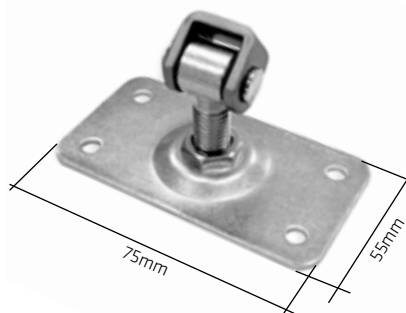

DO WSPAWANIA >> FOR WELDING IN >> FÜR ANSCHWEISSEN

NR. ART No. ART	WYMIAR / DIMENSION / MAß	CENA ZŁ/SZT.	PRICE EUR /PCS PREIS € /ST	TWOJA CENA / YOUR PRICE / IHR PREIS	ILOŚĆ W OPAKOWANIU* / PCS PER PACK* / STÜCK PRO PACKUNG*
X00005	M16 / 160	22,89	5,45		50
X00006	M16 / 180	24,25	5,77		50
X00007	M20 / 160	23,18	5,52		50
X00008	M20 / 180	24,87	5,92		50
X00034	M16 / 130	14,10	3,36		50
X00035	M18 / 130	16,43	3,91		50
X00036	M20 / 130	17,43	4,15		50

PRZYKRĘCANE >> SCREWED ON >> VERSCHRAUBT

NR. ART No. ART	WYMIAR / DIMENSION / MAß	PODSTAWA / BASE PLATE / GRUNDPLATTE	CENA ZŁ/SZT.	PRICE EUR /PCS PREIS € /ST	TWOJA CENA / YOUR PRICE / IHR PREIS	ILOŚĆ W OPAKOWANIU* / PCS PER PACK* / STÜCK PRO PACKUNG*
X00009	M16	85x55	19,90	4,74		50
X00037	M16	75x55	19,90	4,74		50

DO WMUROWANIA >> BUILT-IN >> ZUM EINBETONIEREN

NR. ART No. ART	WYMIAR / DIMENSION / MAß	CENA ZŁ/SZT.	PRICE EUR /PCS PREIS € /ST	TWOJA CENA / YOUR PRICE / IHR PREIS	ILOŚĆ W OPAKOWANIU* / PCS PER PACK* / STÜCK PRO PACKUNG*
X00038	M16	21,25	5,06		50
X00039	M20	22,91	5,46		50

DO WMUROWANIA >> BUILT-IN >> ZUM EINBETONIEREN

NR. ART No. ART	WYMIAR / DIMENSION / MAß	CENA ZŁ/SZT.	PRICE EUR /PCS PREIS € /ST	TWOJA CENA / YOUR PRICE / IHR PREIS	ILOŚĆ W OPAKOWANIU* / PCS PER PACK* / STÜCK PRO PACKUNG*
X00040	M16	21,90	5,22		50
X00041	M18	24,73	5,89		50
X00042	M20	25,73	6,13		50

* Zamów dowolną ilość / Order any amount / Bestellen Sie eine beliebige Menge

TWÓJ RABAT / YOUR DISCOUNT / IHR RABATT