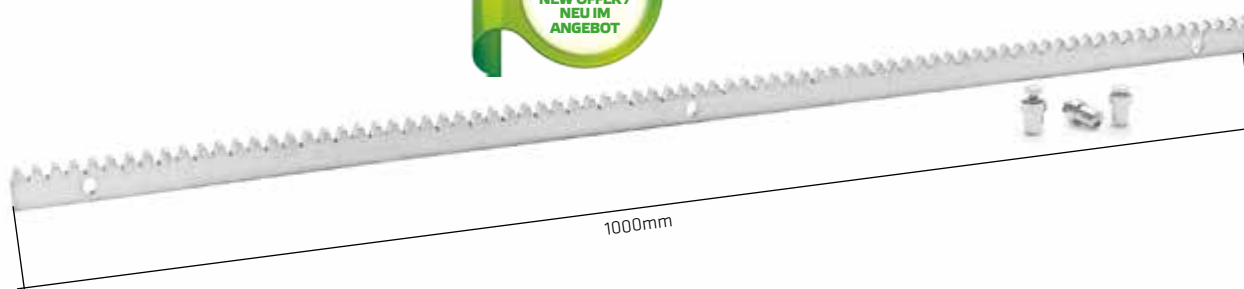

LISTWA ZĘBATA STALOWA STEEL RACK >> STAHL ZAHNSTANGE

NR. ART No. ART	WYMIAR / DIMENSION / MAB	CENA ZŁ/SZT.	PRICE EUR /PCS PREIS € /ST	TWOJA CENA / YOUR PRICE / IHR PREIS	ILOŚĆ W OPAKOWANIU* / PCS PER PACK* / STÜCK PRO PACKUNG*
X00082	1000x10mm	39,01	9,29		10
X00082	1000x8mm	28,72	6,84		10

* Zamów dowolną ilość / Order any amount / Bestellen Sie eine beliebige Menge

TWÓJ RABAT / YOUR DISCOUNT / IHR RABATT

MISTAL®
accessories