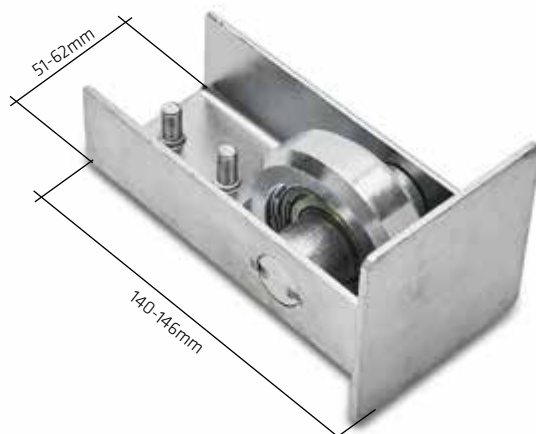

ROLKA NAJAZDU SUPPORT WHEEL >> AUFLAUFROLLE

NR. ART No. ART	PROFIL / PROFILE / PROFIL	CENA ZŁ/SZT.	PRICE EUR / PCS PREIS € / ST	TWOJA CENA / YOUR PRICE / IHR PREIS	ILOŚĆ W OPAKOWANIU* / PCS PER PACK* / STÜCK PRO PACKUNG*
X00047	60x60	39,00	9,29		1
X00048	70x70	39,00	9,29		1
X00049	80x80	39,84	9,49		1

* Zamów dowolną ilość / Order any amount / Bestellen Sie eine beliebige Menge