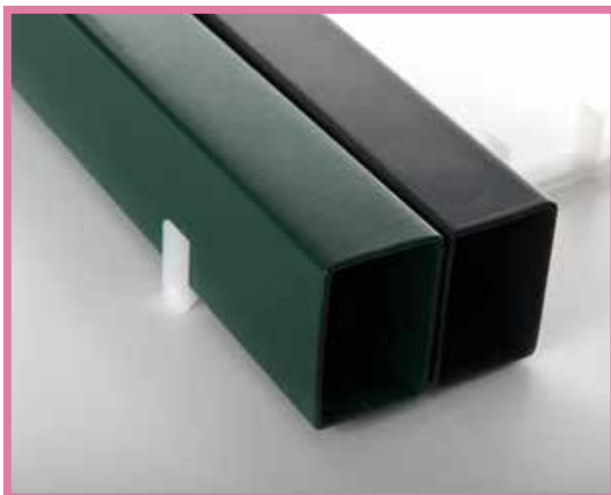

LISTWA TRANSPORTOWA SŁUPA 40X60 TRANSPORT BAR 40X60 >> LATTE TRANSPORT 40X60

NR. ART No. ART	WYMIAR / DIMENSION / MAß	CENA ZŁ/SZT.	PRICE EUR /PCS PREIS € /ST	TWOJA CENA / YOUR PRICE / IHR PREIS	ILOŚĆ W OPAKOWANIU* / PCS PER PACK* / STÜCK PRO PACKUNG*
Z00107	10x40	1,91	0,46		100
Z00108	10x40	1,25	0,30		100
Z00112	2x40	0,82	0,20		100

* Zamów dowolną ilość / Order any amount / Bestellen Sie eine beliebige Menge