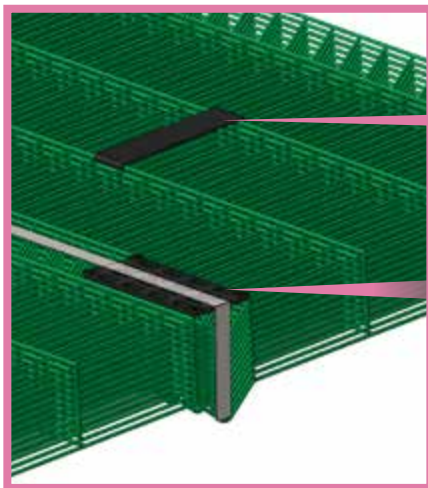

PRZEKŁADKI ZABEZPIEZAJĄCE PANELE SPACERS PROTECTING PANELS >> SCHUTZ ABSTANDHALTER FÜR PANEELE

NR. ART No. ART	WYMIAR / DIMENSION / MAß	CENA ZŁ/SZT.	PRICE EUR /PCS PREIS € /ST	TWOJA CENA / YOUR PRICE / IHR PREIS	ILOŚĆ W OPAKOWANIU* / PCS PER PACK* / STÜCK PRO PACKUNG*
Z00113	2D/3D	8,00	1,90		20
Z00114	3D	2,98	0,71		20
Z00115	2D/3D 5mm	1,51	0,36		20
Z00116	2D/3D 6mm	1,51	0,36		20

* Zamów dowolną ilość / Order any amount / Bestellen Sie eine beliebige Menge