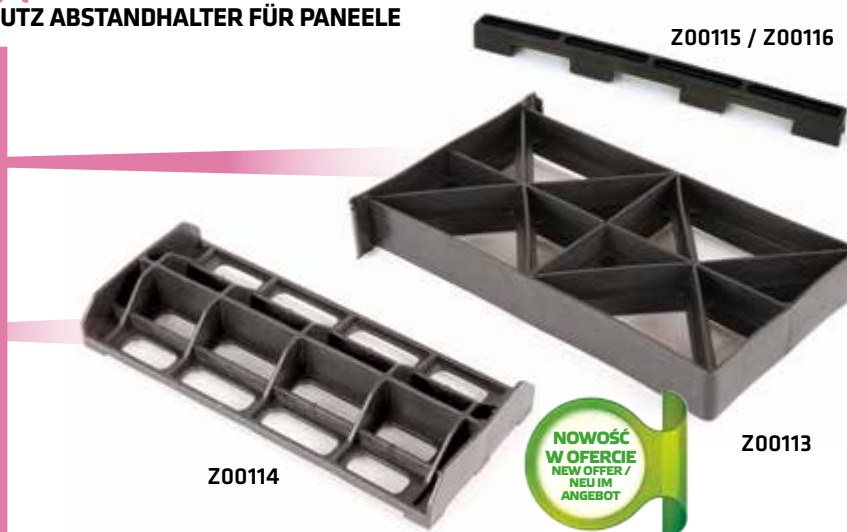

PRZEKŁADKI ZABEZPIEZAJĄCE PANELE SPACERS PROTECTING PANELS >> SCHUTZ ABSTANDHALTER FÜR PANEELE

NR. ART No. ART	WYMIAR / DIMENSION / MAß	CENA ZŁ/SZT.	PRICE EUR /PCS PREIS € /ST	TWOJA CENA / YOUR PRICE / IHR PREIS	ILOŚĆ W OPAKOWANIU* / PCS PER PACK* / STÜCK PRO PACKUNG*
Z00113	2D/3D	8,00	1,90		20
Z00114	3D	2,98	0,71		20
Z00115	2D/3D 5mm	1,51	0,36		20
Z00116	2D/3D 6mm	1,51	0,36		20

* Zamów dowolną ilość / Order any amount / Bestellen Sie eine beliebige Menge