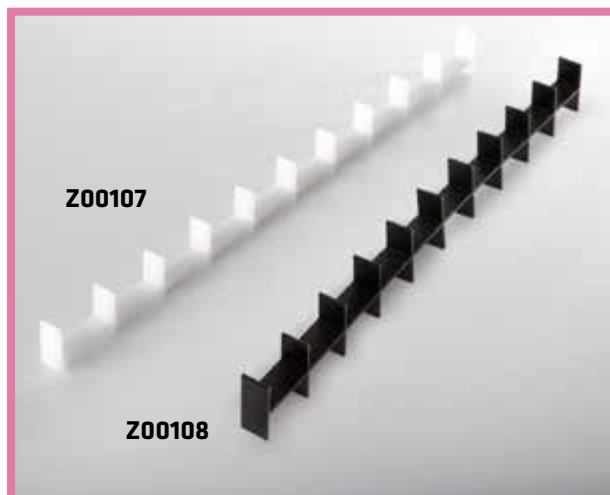

LISTWA TRANSPORTOWA SŁUPA 40X60 TRANSPORT BAR 40X60 >> LATTE TRANSPORT 40X60

NR. ART No. ART	WYMIAR / DIMENSION / MAß	CENA ZŁ/SZT.	PRICE EUR /PCS PREIS € /ST	TWOJA CENA / YOUR PRICE / IHR PREIS	ILOŚĆ W OPAKOWANIU* / PCS PER PACK* / STÜCK PRO PACKUNG*
Z00107	10x40	1,91	0,46		100
Z00108	10x40	1,25	0,30		100
Z00112	2x40	0,82	0,20		100

* Zamów dowolną ilość / Order any amount / Bestellen Sie eine beliebige Menge