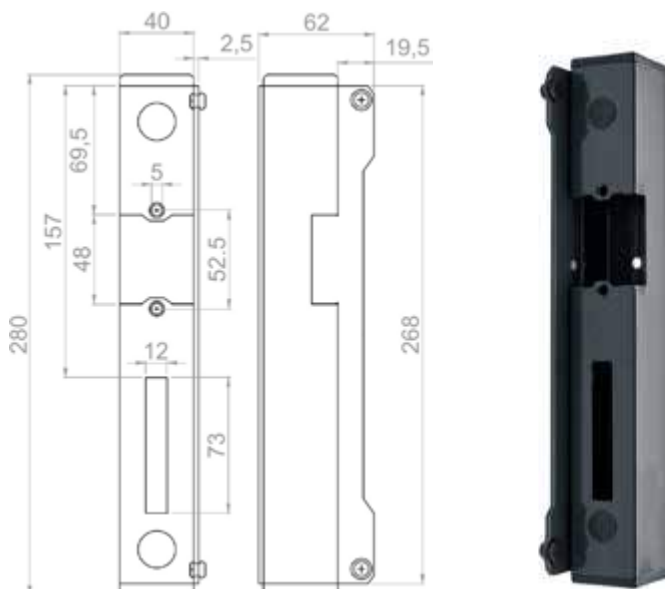

** Bestellen Sie eine beliebige Menge

MISTAL[®]
ACCESSORIES

KASETA ELEKTROZACZEPU ELECTRIC STRIKE CASSETTE >> ELEKTRISCHE SCHLAGKASSETTE

NR ART. No. ART.	NAZWA / NAME / MATERIAL BEZEICHNUNG / WERKSTOFF	CENA ZŁ/SZT.	PRICE EUR /PCS PREIS € /ST	ILOŚĆ W OPAKOWANIU** / PCS PER PACK** / STÜCK PRO PACKUNG**
X00107	Ocynk galwaniczny / Electrogalvanized / Galvanisch verzinkt	63,24	15,06	1
X00108	Ocynk galwaniczny + RAL * / Electrogalvanized + RAL * / Galvanisch verzinkt+ RAL *	78,35	18,66	1