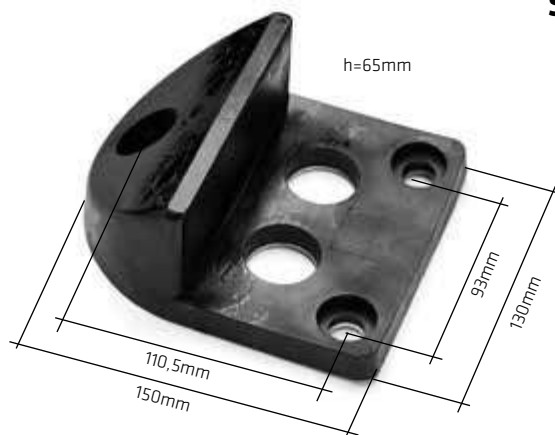

STOPER GUMOWO-METALOWY FIXED END STOP >> BODENSCHLAG

NR ART. No. ART.	CENA ZŁ/SZT.	PRICE EUR /PCS PREIS € /ST	ILOŚĆ W OPAKOWANIU* / PCS PER PACK* / STÜCK PRO PACKUNG*
X00431	59,79	14,24	1