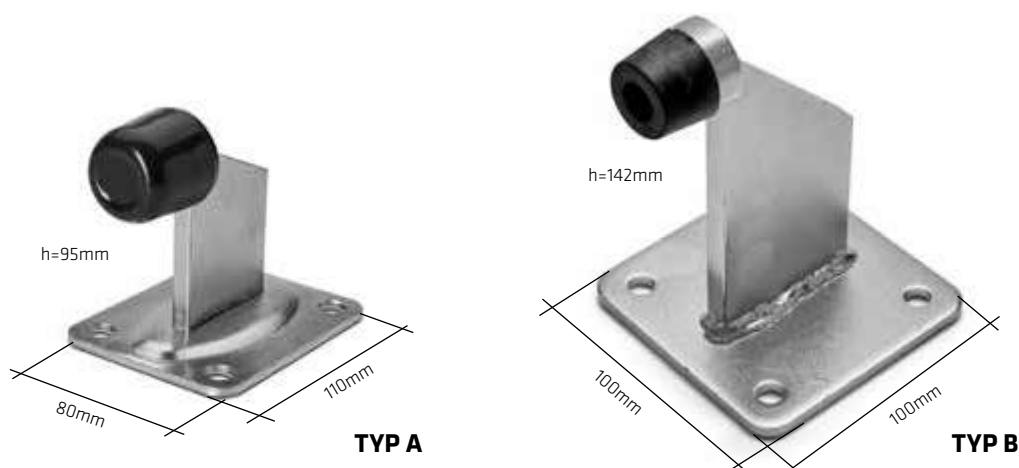

ZDERZAK ZEWNĘTRZNY DO PRZYKRĘCENIA

EXTERNAL BUMPER TO SCREW >> EXTERNE STOSSTANGE ZUM EIN SCHRAUBEN

NR ART. No. ART.	CENA ZŁ/SZT.	PRICE EUR / PCS PREIS € / ST	ILOŚĆ W OPAKOWANIU* / PCS PER PACK* / STÜCK PRO PACKUNG*
X00075/A	27,20	6,48	1
X00075/B	30,71	7,31	1