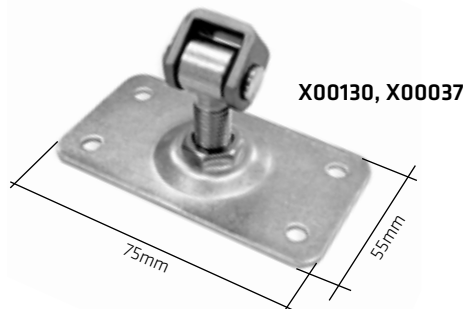

DO WSPAWANIA >> FOR WELDING IN >> FÜR ANSCHWEISSEN

NR ART. No. ART.	WYMIAR / DIMENSION / MAß	CENA ZŁ/SZT.	PRICE EUR /PCS PREIS € /ST	ILOŚĆ W OPAKOWANIU* / PCS PER PACK* / STÜCK PRO PACKUNG*
X00005	M16 / 160	27,11	6,45	50
X00006	M16 / 130	28,73	6,84	50
X00007	M20 / 160	27,46	6,54	50
X00008	M20 / 180	29,46	7,01	50
X00035	M18 / 130	19,46	4,63	50
X00036	M20 / 130	20,64	4,91	50

JARZMO OCYNKOWANE
GALVANIZED YOKE
VERZINKTES JOCH

JARZMO NIEOCYNKOWANE
YOKE NOT GALVANIZED
NICHT VERZINKTES JOCH

PRZYKRĘCANE >> SCREWED ON >> VERSCHRAUBT

NR ART. No. ART.	WYMIAR / DIMENSION / MAß	PODSTAWA / BASE PLATE / GRUNDPLATTE	CENA ZŁ/SZT.	PRICE EUR /PCS PREIS € /ST	ILOŚĆ W OPAKOWANIU* / PCS PER PACK* / STÜCK PRO PACKUNG*
X00130	M12	55x75	14,53	3,46	50
X00009	M16	55x85	22,61	5,38	50
X00037	M16	55x75	20,45	4,87	50