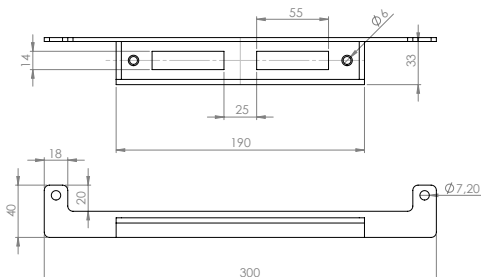

ZACZEP FURTKI TYP II

TYPE II WICKET CATCH >> TYP II WICKET-FANG

NOWOŚĆ
NEW >> NEU

NR ART. No. ART.	NAZWA / NAME / MATERIAL BEZEICHNUNG / WERKSTOFF	CENA ZŁ/SZT.	PRICE EUR / PCS PREIS € / ST	ILOŚĆ W OPAKOWANIU** / PCS PER PACK** / STÜCK PRO PACKUNG**
X00515	O cynk ogniowy / Hot dip galvanized / Feuerverzinkt	24,90	5,79	1
X00516	O cynk ogniowy + RAL* / Galvanized + RAL* / Feuerverzinkt + RAL*	31,54	7,34	1

* Dostępny każdy RAL: 6005, 9005, 8017, 7016, 5010... /

* Any RAL available: 6005, 9005, 8017, 7016, 5010... /

* Jede RAL-Farbe vorhanden: 6005, 9005, 8017, 7016, 5010...

** Zamów dowolną ilość

** Order any amount

** Bestellen Sie eine beliebige Menge

MISTAL®
ACCESSORIES