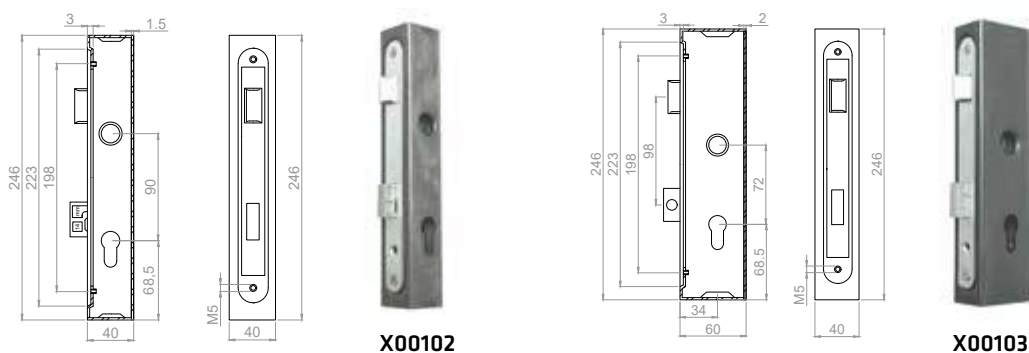

KASETA Z ZAMKIEM

BOX WITH LOCK >> KASTEN MIT SCHLOSS

NR ART. No. ART.	CENA ZŁ/SZT.	PRICE EUR /PCS PREIS € /ST	ILOŚĆ W OPAKOWANIU* / PCS PER PACK* / STÜCK PRO PACKUNG*
X00102	91,30	21,74	1
X00103	81,90	19,50	1