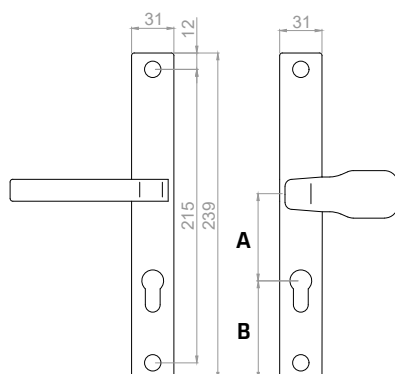

KLAMKO-POCHWYT Z SZYLDDEM UNIWERSALNY

UNIVERSAL DOOR HANDLE - HANDLE + PUSHER >> UNIVERSAL GRIFF UND HEBEL MIT VORSTAND

NR ART. No. ART.	WYMIAR / DIMENSION / MAß	CENA ZŁ/SZT.	PRICE EUR /PCS PREIS € /ST	ILOŚĆ W OPAKOWANIU* / PCS PER PACK* / STÜCK PRO PACKUNG*
X00096	A - 72mm / B - 65mm	71,38	17,00	1
X00097	A - 90mm / B - 67mm