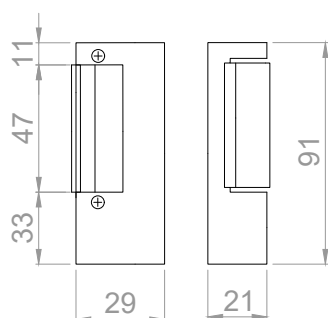

ELEKTROZACZEP

ELECTRIC STRIKE >> ELEKTRISHE TÜRÖFFNER

NR ART. No. ART.	NAZWA / NAME	CENA ZŁ/SZT.	PRICE EUR /PCS PREIS € /ST	ILOŚĆ W OPAKOWANIU* / PCS PER PACK* / STÜCK PRO PACKUNG*
X00125	Standard	64,76	15,42	1
X00126	Pamięć / Blokada Memory / Lock / Speicher / Sperre	80,41	19,15	1
X00127	Pamięć / Blokada / Regulacja Memory / Lock / Adjust / Speicher / Sperre / Einstellung	83,42	19,86	1