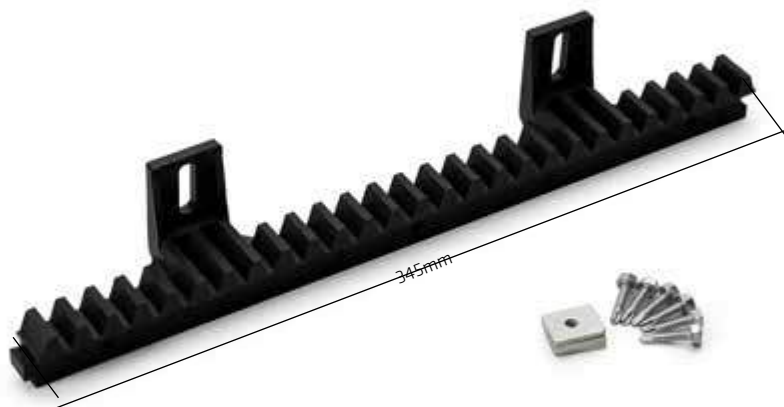

* Zamów dowolną ilość / Order any amount / Bestellen Sie eine beliebige Menge

LISTWA ZĘBATA POLIAMIDOWA 1000 x 20mm

POLYAMIDE TOOTHED RACK 1000 x 20mm >> POLYAMIDE ZAHNSTANGE 1000 x 20mm

NR ART. No. ART.	CENA ZŁ/SZT.	PRICE EUR /PCS PREIS € /ST	IŁOŚĆ W OPAKOWANIU* / PCS PER PACK* / STÜCK PRO PACKUNG*
X00080	47,27	11,25	10

LISTWA ZĘBATA POLIAMIDOWA 3szt 345mm - komplet

POLYAMIDE TOOTHED RACK 3 pcs 345mm - set >> POLYAMIDE ZAHNSTANGE 3 st 345mm - Set

NR ART. No. ART.	CENA ZŁ/SZT.	PRICE EUR /PCS PREIS € /ST	IŁOŚĆ W OPAKOWANIU* / PCS PER PACK* / STÜCK PRO PACKUNG*
X00081	59,17	14,09	10