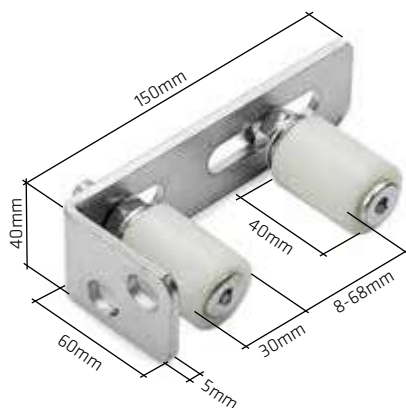

PROWADZENIE GÓRNE REGULOWANE TYP C

TOP GUIDANCE - ADJUSTABLE TYPE C >> OBEN VERSTELLBARE FÜHRUNG, TYP C

NR ART. No. ART.	CENA ZŁ/SZT.	PRICE EUR /PCS PREIS € /ST	ILOŚĆ W OPAKOWANIU* / PCS PER PACK* / STÜCK PRO PACKUNG*
X00091	24,68	5,88	1