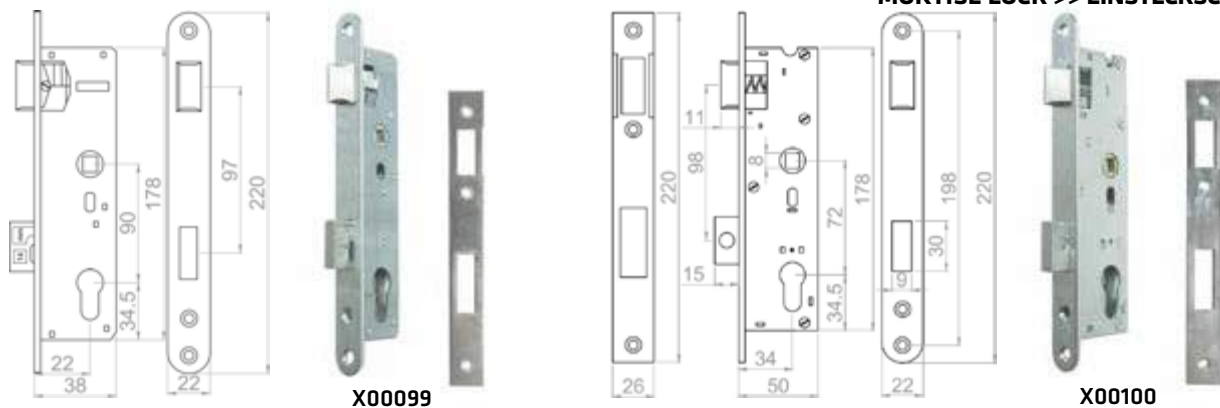

ZAMEK ZAPADKOWO-ZASUWKOWY

MORTISE LOCK >> EINSTECKSCHLOSS

NR ART. No. ART.	CENA ZŁ/SZT.	PRICE EUR /PCS PREIS € /ST	ILOŚĆ W OPAKOWANIU* / PCS PER PACK* / STÜCK PRO PACKUNG*
X00099	49,80	11,86	1
X00100	52,87	12,59	1