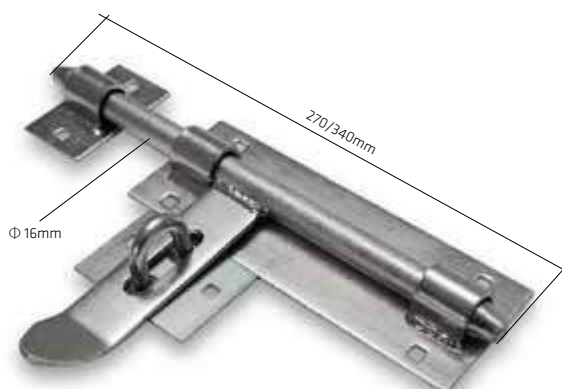

ZASUWA

LATCH >> RIEGEL

NR ART. No. ART.	POWŁOKA / COATING / BESCHICHTUNG	WYMIAR / DIMENSION / MAß	CENA ZŁ/SZT.	PRICE EUR /PCS PREIS € /ST	ILOŚĆ W OPAKOWANIU* / PCS PER PACK* / STÜCK PRO PACKUNG*
X00121	O cynk galwaniczny / Electrogalvanized / Galvanisch verzinkt	270mm	39,84	9,49	1
X00122		340mm	41,86	9,97	1
X00123	O cynk galwaniczny + RAL 9005 / Electrogalvanized + RAL 9005 / Galvanisch verzinkt + RAL 9005	270mm	43,17	10,28	1
X00124		340mm	45,90	10,93	1

* Zamów dowolną ilość
* Order any amount
* Bestellen Sie eine beliebige Menge