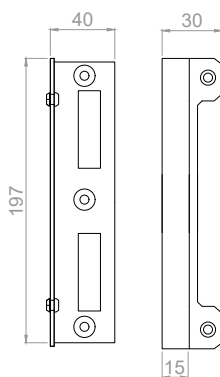

ZACZEP FURTKI

WICKET CATCH >> WICKET-FANG

NR ART. No. ART.	NAZWA / NAME / MATERIAL BEZEICHNUNG / WERKSTOFF	CENA ZŁ/SZT.	PRICE EUR / PCS PREIS € / ST	ILOŚĆ W OPAKOWANIU** / PCS PER PACK** / STÜCK PRO PACKUNG**
X00105	O cynk galwaniczny / Electrogalvanized / Galvanisch verzinkt	21,17	5,04	1
X00106	O cynk galwaniczny + RAL* / Electrogalvanized + RAL* / Galvanisch verzinkt+ RAL*	26,02	6,20	1