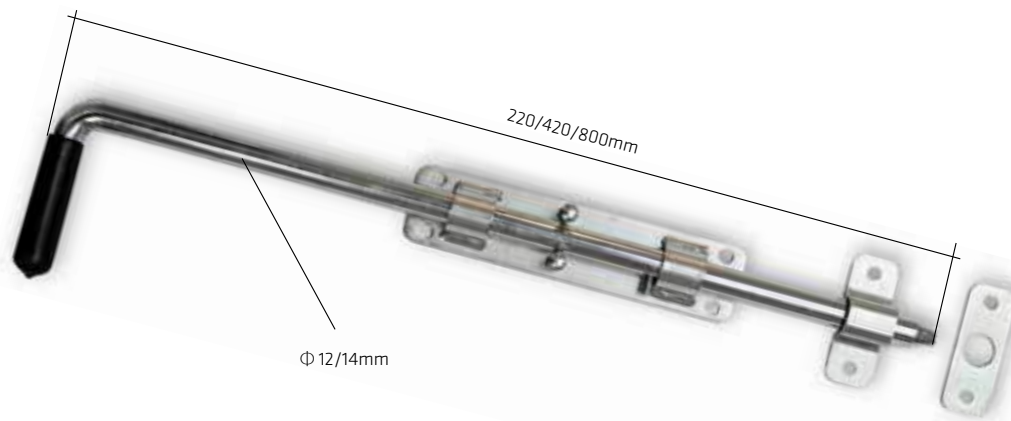

RYGIEL BOLT >> RIEGEL

NR ART. No. ART.	POWŁOKA / COATING / BESCHICHTUNG	WYMIAR / DIMENSION / MAß	CENA ZŁ/SZT.	PRICE EUR /PCS PREIS € /ST	IŁOŚĆ W OPAKOWANIU* / PCS PER PACK* / STÜCK PRO PACKUNG*
X00115	O cynk galwaniczny / Electrogalvanized / Galvanisch verzinkt	220mm / Ø 12mm	28,76	6,85	1
X00116		420mm / Ø 14mm	33,26	7,92	1
X00117		800mm / Ø 14mm	42,61	10,15	1