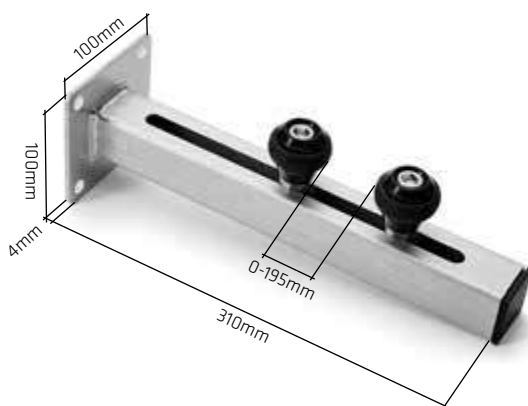

PROWADZENIE GÓRNE REGULOWANE TYP A

TOP GUIDANCE - ADJUSTABLE TYPE A >> OBEN VERSTELLBARE FÜHRUNG, TYP A

NR ART. No. ART.	CENA ZŁ/SZT.	PRICE EUR /PCS PREIS € /ST	ILOŚĆ W OPAKOWANIU* / PCS PER PACK* / STÜCK PRO PACKUNG*
X00089	49,80	11,86	1