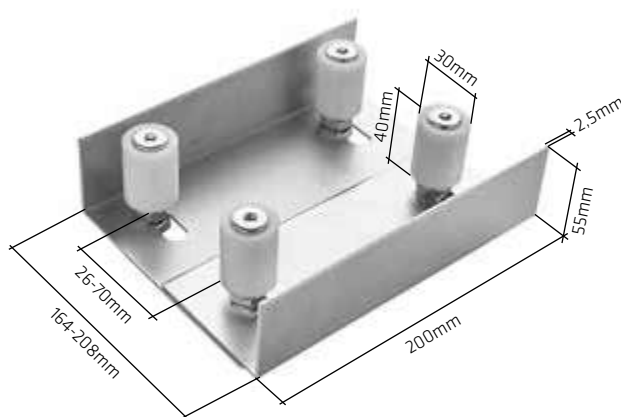

PROWADZENIE GÓRNE REGULOWANE TYP D

TOP GUIDANCE - ADJUSTABLE TYPE D >> OBEN VERSTELLBARE FÜHRUNG, TYP D

NR ART. No. ART.	CENA ZŁ/SZT.	PRICE EUR /PCS PREIS € /ST	ILOŚĆ W OPAKOWANIU* / PCS PER PACK* / STÜCK PRO PACKUNG*
X00092	58,10	13,83	1

UCHWYT MOCUJĄCY

MOUNTING BRACKET >> SEITLICHE HALTERUNG

**PRZEZNACZONY DO MONTAŻU BOCZNEGO
GNIAZDA NAJAZDU BRAMY PRZESUWNEJ**

**DESIGNED FOR MOUNTING THE SIDE SOCKET
OF THE SLIDING GATE**

**ZUR MONTAGE DES SEITENSCHLITZES
DES SCHIEBETORS VORGESEHEN**