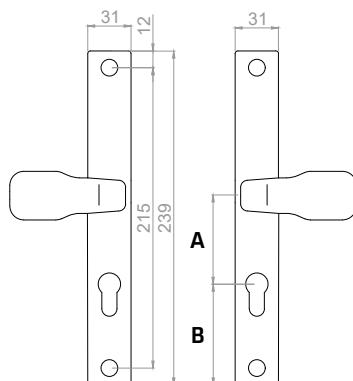

POCHWYT Z SZYLDDEM UNIWERSALNY

UNIVERSAL DOOR HANDLE - PUSHER + PUSHER >> UNIVERSAL GRIFF MIT VORSTAND

NR ART. No. ART.	WYMIAR / DIMENSION / MAß	CENA ZŁ/SZT.	PRICE EUR /PCS PREIS € /ST	ILOŚĆ W OPAKOWANIU* / PCS PER PACK* / STÜCK PRO PACKUNG*
X00098	A - 72mm / B - 65mm	69,72	16,60	1

* Zamów dowolną ilość / Order any amount / Bestellen Sie eine beliebige Menge