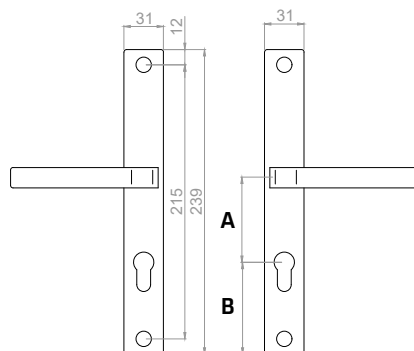

KLAMKA Z SZYLDDEM UNIWERSALNA

UNIVERSAL DOOR HANDLE - HANDLE + HANDLE >> UNIVERSAL HEBEL MIT VORSTAND

NR ART. No. ART.	WYMIAR / DIMENSION / MAß	CENA ZŁ/SZT.	PRICE EUR /PCS PREIS € /ST	ILOŚĆ W OPAKOWANIU* / PCS PER PACK* / STÜCK PRO PACKUNG*
X00094	A - 72mm / B - 65mm	54,21	12,91	1
X00095	A - 90mm / B - 67mm