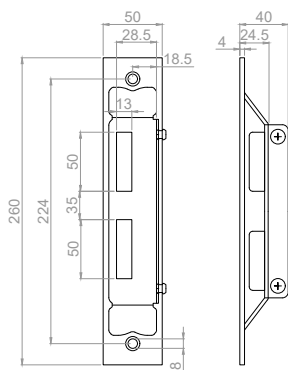

ZACZEP FURTKI DOKRĘCANY

WICKET CATCH TIGHTENED >> WICKET-FANG FESTGEZOGEN

NR ART. No. ART.	NAZWA / NAME / MATERIAL BEZEICHNUNG / WERKSTOFF	CENA ZŁ/SZT.	PRICE EUR / PCS PREIS € / ST	ILOŚĆ W OPAKOWANIU** / PCS PER PACK** / STÜCK PRO PACKUNG**
X00104	O cynk galwaniczny / Electrogalvanized / Galvanisch verzinkt	38,79	9,24	1