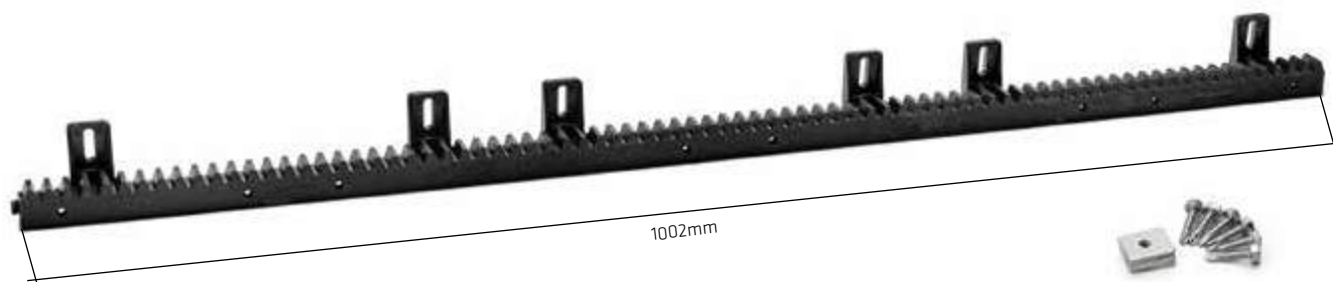

* Zamów dowolną ilość / Order any amount / Bestellen Sie eine beliebige Menge

ZAŚLEPKA DO SZYNY

RAIL CAP >> EISENBAHNKAPPE

NR ART. No. ART.	PROFIL / PROFILE / PROFIL	CENA ZŁ/SZT.	PRICE EUR /PCS PREIS € /ST	ILOŚĆ W OPAKOWANIU* / PCS PER PACK* / STÜCK PRO PACKUNG*
X00077	60x60	17,10	4,07	1
X00078	70x70	17,26	4,11	1
X00079	80x80	17,60	4,19	1

* Zamów dowolną ilość / Order any amount / Bestellen Sie eine beliebige Menge

LISTWA ZĘBATA POLIAMIDOWA 1000 x 20mm

POLYAMIDE TOOTHED RACK 1000 x 20mm >> POLYAMIDE ZAHNSTANGE 1000 x 20mm

NR ART. No. ART.	CENA ZŁ/SZT.	PRICE EUR /PCS PREIS € /ST	IŁOŚĆ W OPAKOWANIU* / PCS PER PACK* / STÜCK PRO PACKUNG*
X00080	47,27	11,25	10