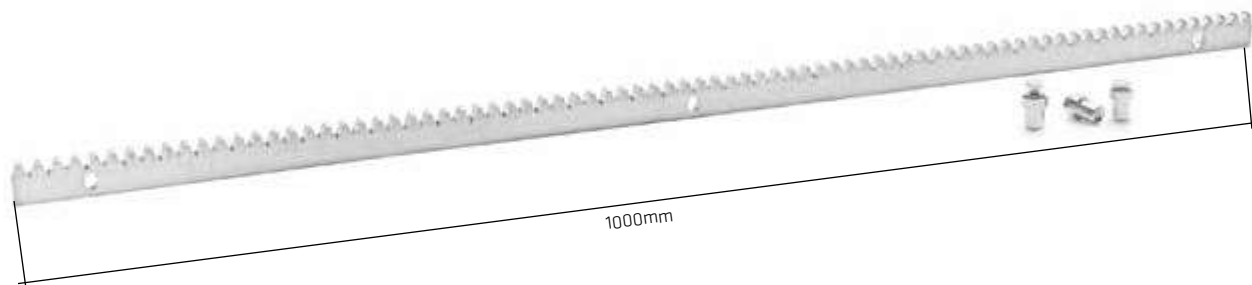

LISTWA ZĘBATA POLIAMIDOWA 3szt 345mm - komplet

POLYAMIDE TOOTHED RACK 3 pcs 345mm - set >> POLYAMIDE ZAHNSTANGE 3 st 345mm - Set

NR ART. No. ART.	CENA ZŁ/SZT.	PRICE EUR /PCS PREIS € /ST	IŁOŚĆ W OPAKOWANIU* / PCS PER PACK* / STÜCK PRO PACKUNG*
X00081	59,17	14,09	10

LISTWA ZĘBATA STALOWA

STEEL TOOTHED RACK >> STAHL ZAHNSTANGE

NR ART. No. ART.	WYMIAR / DIMENSION / MAß	CENA ZŁ/SZT.	PRICE EUR /PCS PREIS € /ST	IŁOŚĆ W OPAKOWANIU* / PCS PER PACK* / STÜCK PRO PACKUNG*
X00082	1000x10mm	60,85	14,49	10
X00083	1000x8mm	44,81	10,67	10