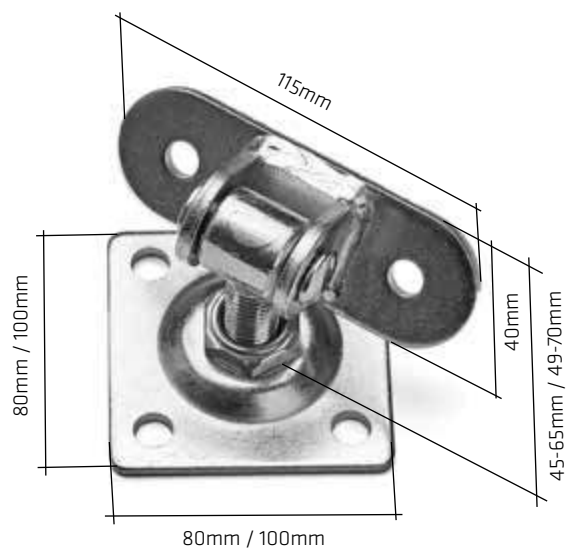

ZAWIASY REGULOWANE NA PODSTAWIE ADJUSTABLE HINGES ON THE BASE >> VERSTELLBARE SCHARNIERE AUF GRUNDLAGE

NR ART. No. ART.	WYMIAR / DIMENSION / MAß	CENA ZŁ/SZT.	PRICE EUR /PCS PREIS € /ST	ILOŚĆ W OPAKOWANIU* / PCS PER PACK* / STÜCK PRO PACKUNG*
X00131	M12	20,09	4,78	50
X00040	M16	27,71	6,60	50
X00041	M18	31,28	7,45	50
X00042	M20	32,55	7,75	50

ZAWIASY REGULOWANE NA PODSTAWIE ADJUSTABLE HINGES ON THE BASE >> VERSTELLBARE SCHARNIERE AUF GRUNDLAGE

NR ART. No. ART.	WYMIAR / DIMENSION / MAß	PODSTAWA / BASE PLATE / GRUNDPLATTE	CENA ZŁ/SZT.	PRICE EUR /PCS PREIS € /ST	ILOŚĆ W OPAKOWANIU* / PCS PER PACK* / STÜCK PRO PACKUNG*
X00401	M16	80x80	28,88	6,88	50
X00402	M20	100x100	33,95	8,08	50