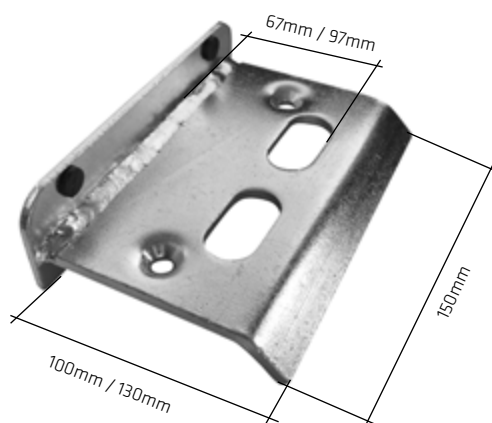

STOPER FIXED END STOP >> BODENSCHLAG

NR ART. No. ART.	WYMIAR / DIMENSION / MAß	POWŁOKA / COATING / BESCHICHTUNG	CENA ZŁ/SZT.	PRICE EUR /PCS PREIS € /ST	ILOŚĆ W OPAKOWANIU* / PCS PER PACK* / STÜCK PRO PACKUNG*
X00432	67x100	ocynk / galvanized / verzinkt	33,20	7,90	1
X00433	67x100	czarny / black / Schwarz	41,50	9,88	1
X00434	97x130	ocynk / galvanized / verzinkt	35,19	8,38	1
X00435	97x130	czarny / black / Schwarz	43,49	10,35	1

* Zamów dowolną ilość / Order any amount / Bestellen Sie eine beliebige Menge