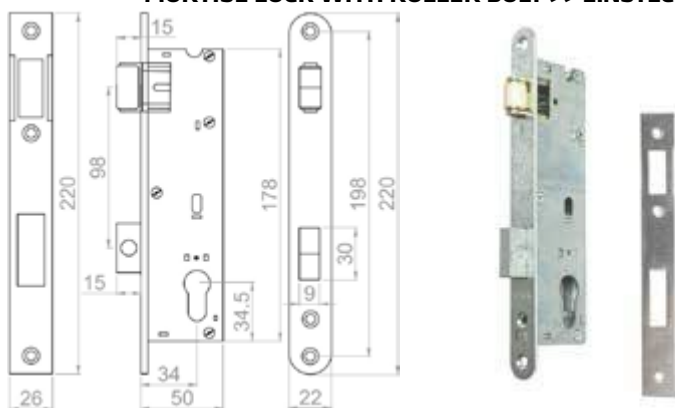

ZAMEK ROLKOWO-ZASUWKOWY

MORTISE LOCK WITH ROLLER BOLT >> EINSTECKSCHLOSS MIT ROLLENBOZLEN

NR ART. No. ART.	CENA ZŁ/SZT.	PRICE EUR /PCS PREIS € /ST	ILOŚĆ W OPAKOWANIU* / PCS PER PACK* / STÜCK PRO PACKUNG*
X00101	52,87	12,59	1