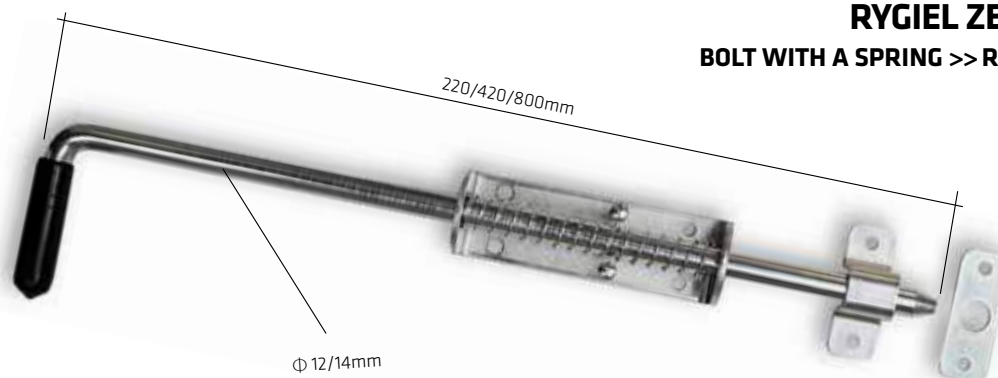

RYGIEL ZE SPRĘŻYNĄ BOLT WITH A SPRING >> RIEGEL MIT FEDER

NR ART. No. ART.	POWŁOKA / COATING / BESCHICHTUNG	WYMIAR / DIMENSION / MAß	CENA ZŁ/SZT.	PRICE EUR /PCS PREIS € /ST	IŁOŚĆ W OPAKOWANIU* / PCS PER PACK* / STÜCK PRO PACKUNG*
X00118	O cynk galwaniczny / Electrogalvanized / Galvanisch verzinkt	220mm / Ø 12mm	27,70	6,59	1
X00119		420mm / Ø 14mm	31,75	7,56	1
X00120		800mm / Ø 14mm	41,05	9,77	1

OSŁONA RYGLA BOLT COVER >> RIEGELSCHUTZ