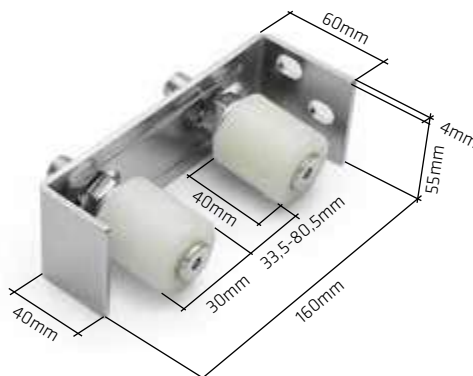

PROWADZENIE GÓRNE REGULOWANE TYP B

TOP GUIDANCE - ADJUSTABLE TYPE B >> OBEN VERSTELLBARE FÜHRUNG, TYP B

NR ART. No. ART.	CENA ZŁ/SZT.	PRICE EUR /PCS PREIS € /ST	ILOŚĆ W OPAKOWANIU* / PCS PER PACK* / STÜCK PRO PACKUNG*
X00090	33,42	7,96	1

* Zamów dowolną ilość / Order any amount / Bestellen Sie eine beliebige Menge