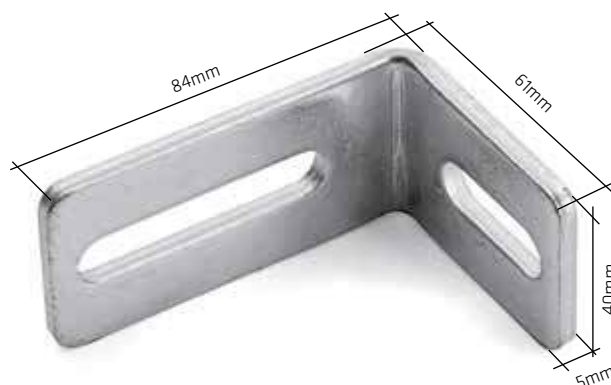

KĄTOWNIK GUIDING ROLL BRACKET >> FÜHRUNGSROLLEN LAGER

NR ART. No. ART.	WYMIAR / DIMENSION / MAß	CENA ZŁ/SZT.	PRICE EUR /PCS PREIS € /ST	ILOŚĆ W OPAKOWANIU* / PCS PER PACK* / STÜCK PRO PACKUNG*
X00429	61x84x40 mm	8,50	2,02	1

ROLKA PROWADZĄCA GUIDING GATE ROLLER >> FÜHRUNGSROLLEN