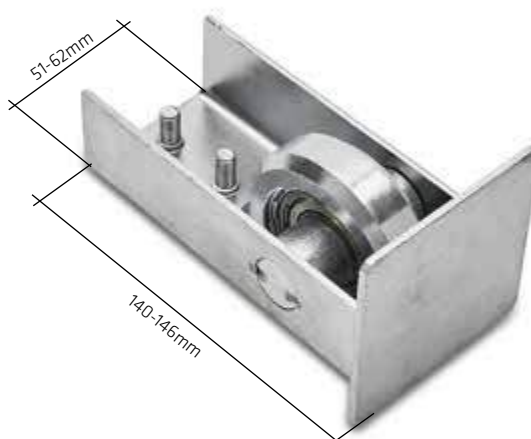

ROLKA NAJAZDU

SUPPORT WHEEL >> AUFLAUFRÖLLE

NR ART. No. ART.	PROFIL / PROFILE / PROFIL	CENA ZŁ/SZT.	PRICE EUR /PCS PREIS € /ST	ILOŚĆ W OPAKOWANIU* / PCS PER PACK* / STÜCK PRO PACKUNG*
X00047	60x60	51,46	12,25	1
X00048	70x70			1
X00049	80x80			1

* Zamów dowolną ilość / Order any amount / Bestellen Sie eine beliebige Menge