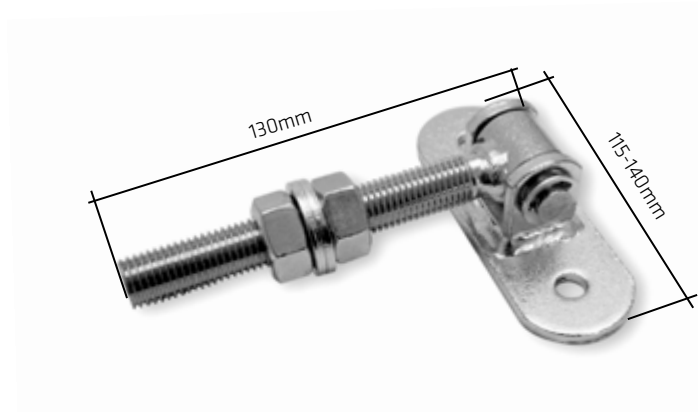

ZAWIASY REGULOWANE NA PODSTAWIE ADJUSTABLE HINGES ON THE BASE >> VERSTELLBARE SCHARNIERE AUF GRUNDLAGE

NR ART. No. ART.	WYMIAR / DIMENSION / MAß	CENA ZŁ/SZT.	PRICE EUR /PCS PREIS € /ST	ILOŚĆ W OPAKOWANIU* / PCS PER PACK* / STÜCK PRO PACKUNG*
X00131	M12	20,09	4,78	50
X00040	M16	27,71	6,60	50
X00041	M18	31,28	7,45	50
X00042	M20	32,55	7,75	50