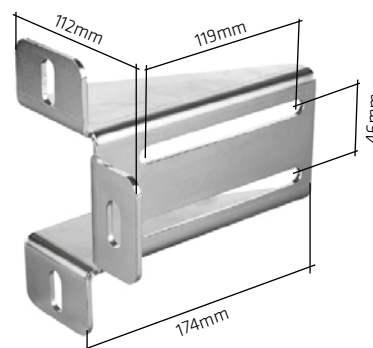

UCHWYT MOCUJĄCY

MOUNTING BRACKET >> SEITLICHE HALTERUNG

**PRZEZNACZONY DO MONTAŻU BOCZNEGO
GNIAZDA NAJAZDU BRAMY PRZESUWNEJ**

**DESIGNED FOR MOUNTING THE SIDE SOCKET
OF THE SLIDING GATE**

**ZUR MONTAGE DES SEITENSCHLITZES
DES SCHIEBETORS VORGESEHEN**

NR ART. No. ART.	CENA ZŁ/SZT.	PRICE EUR /PCS PREIS € /ST	ILOŚĆ W OPAKOWANIU* / PCS PER PACK* / STÜCK PRO PACKUNG*
X00086	52,75	12,56	1

GNIAZDO NAJAZDOWE**GATE CATCHER >> EINLAUFSCHUH**

NR ART. No. ART.	PROFIL / PROFILE / PROFIL	CENA ZŁ/SZT.	PRICE EUR /PCS PREIS € /ST	ILOŚĆ W OPAKOWANIU* / PCS PER PACK* / STÜCK PRO PACKUNG*
X00043	60x60	35,69	8,50	1
X00045	70x70 - 80x80	36,25	8,63	1