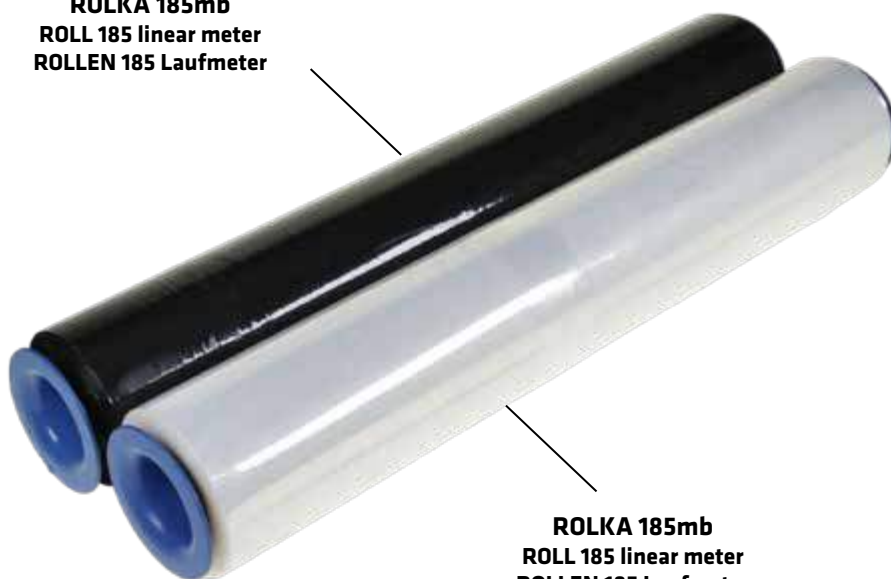

FOLIA STRETCH RĘCZNA 17MIC

HAND STRETCH FILM 17MIC >> STRETCHFOLIE/HANDWICKELFOLIE 17MIC

ROLKA 185mb
ROLL 185 linear meter
ROLLEN 185 Laufmeter

ROLKA 185mb
ROLL 185 linear meter
ROLLEN 185 Laufmeter

Z00112