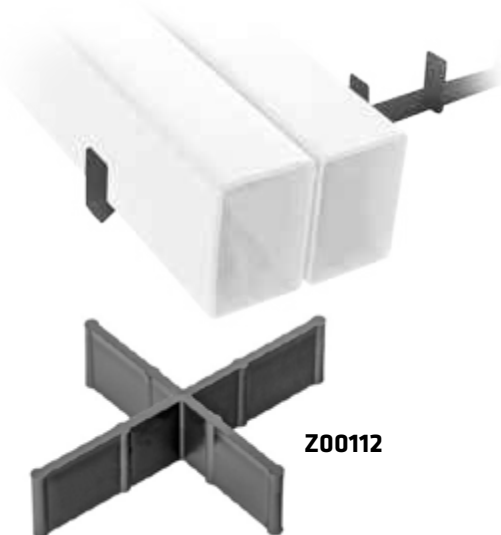

LISTWA TRANSPORTOWA SŁUPA 40x60 TRANSPORT BAR 40x60 >> LATTE TRANSPORT 40X60

Z00112

LISTWY DO PROFILI
20MM I 60MM
NA ZAMÓWIENIE
STRIPS FOR 20MM AND 60MM PROFILES
ON REQUEST
TRANSPORTLATTE FÜR PROFILE 20MM
UND 60MM AUF BESTELLUNG