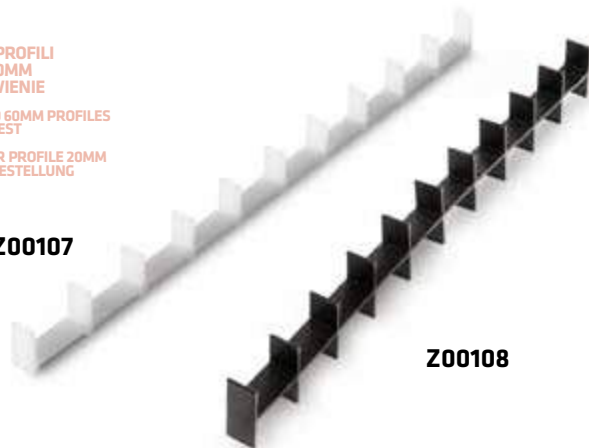

Z00107

Z00108

NR ART. No. ART.	WYMIAR / DIMENSION / MAß	CENA ZŁ/SZT.	PRICE EUR /PCS PREIS € /ST	ILOŚĆ W OPAKOWANIU* / PCS PER PACK* / STÜCK PRO PACKUNG*
Z00107	10x40	2,10	0,50	100
Z00108	10x40	1,38	0,33	100
Z00112	4x40	0,90	0,21	100

PRZEKŁADKI TRANSPORTOWE TRANSPORT BAR >> LATTE TRANSPORT

NR ART. No. ART.	WYMIAR / DIMENSION / MAß	CENA ZŁ/SZT.	PRICE EUR /PCS PREIS € /ST	ILOŚĆ W OPAKOWANIU* / PCS PER PACK* / STÜCK PRO PACKUNG*
KWADRATOWE >> SQUARE >> QUADRAT				
Z00401	40mm x10	1,57	0,37	100
Z00402	40mm x12	1,89	0,45	100
Z00403	50mm x5	0,98	0,23	100
Z00404	50mm x6	1,03	0,25	100
Z00405	60mm x5	0,98	0,23	100
Z00406	60mm x6	1,08	0,26	100
Z00407	60mm x10	1,87	0,45	100
Z00408	70mm x5	1,30	0,31	100
Z00409	80mm x5	1,18	0,28	100
Z00410	100mm x4	1,13	0,27	100
OKRĄGŁE >> ROUND >> RUNDEN				
Z00411	Ø 42,4mm x8	1,36	0,32	100
Z00412	Ø 48,2mm x8	1,42	0,34	100